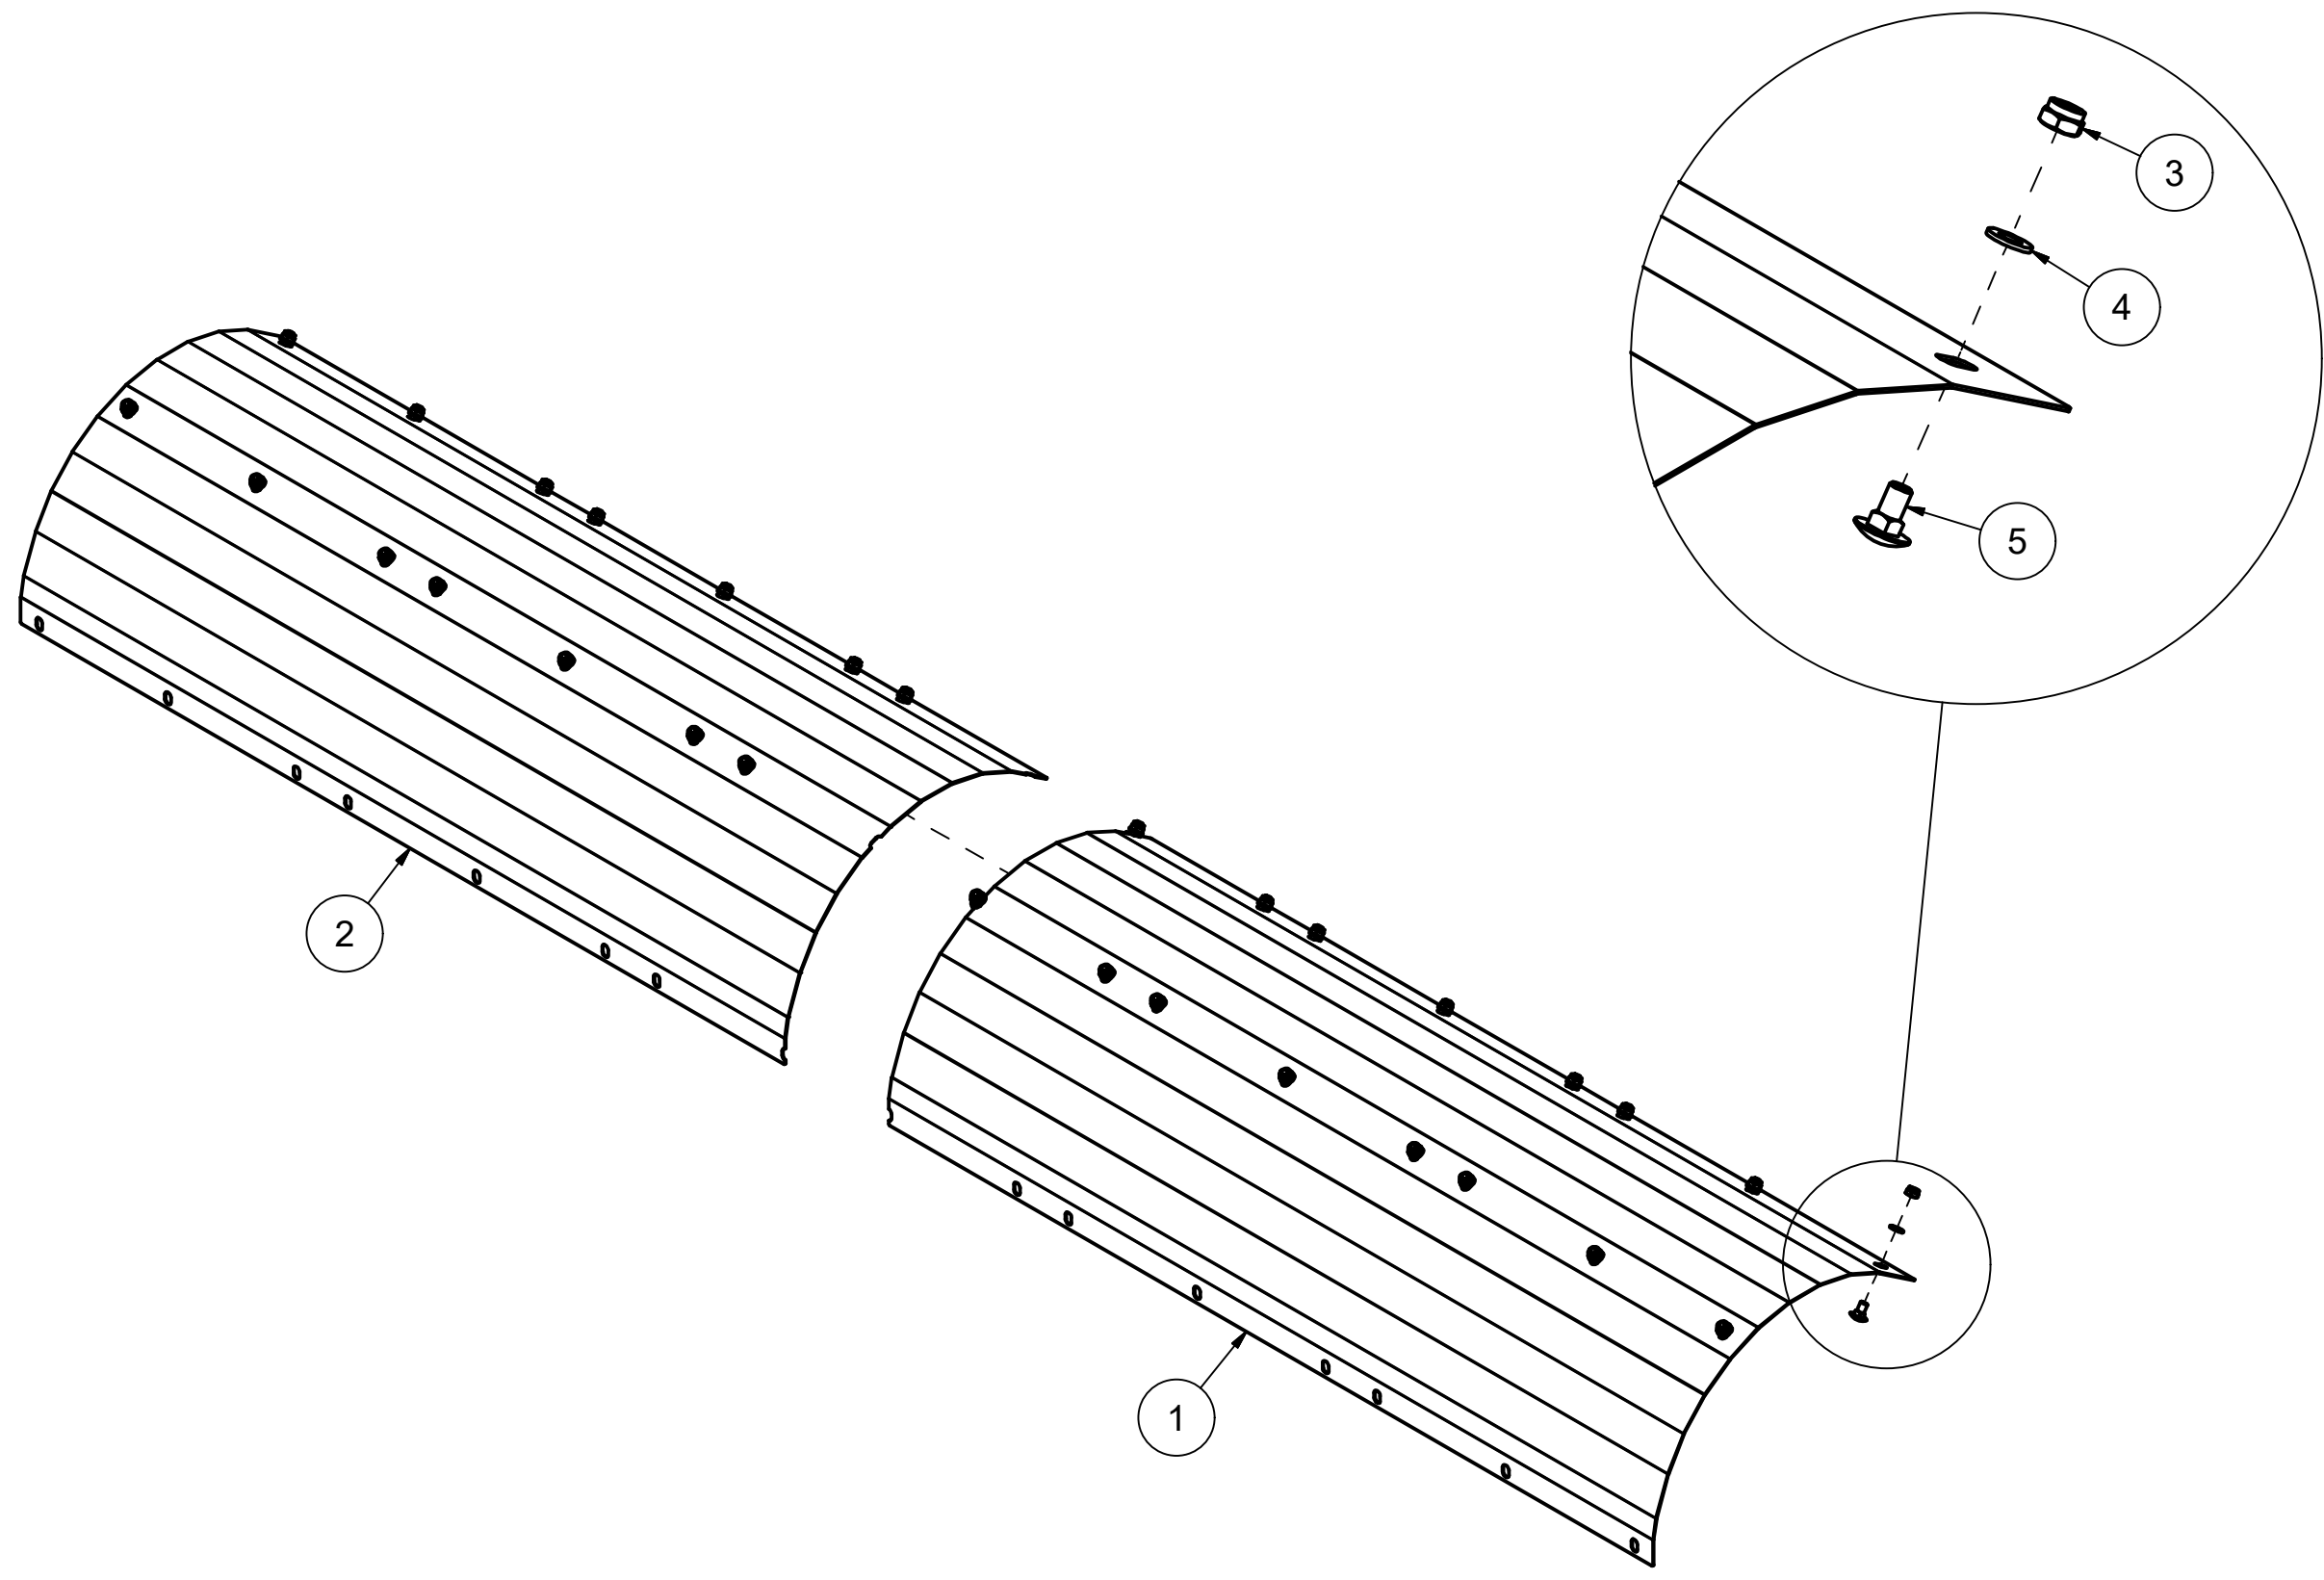

27128007 Beskyttelsesdeksel

Pos	Ant	Artikkelnr	Beskrivelse
1	1	12712041	Slitedeksel
2	1	12712065	Slitedeksel
3	30	2483610	Lockingmutter M10 EIZn DIN 985
4	30	2531060	Underlagsskive M10 EIZn DIN 125
5	30	2344295	Låseskrue M10x20 EIZn 8.8 DIN 603