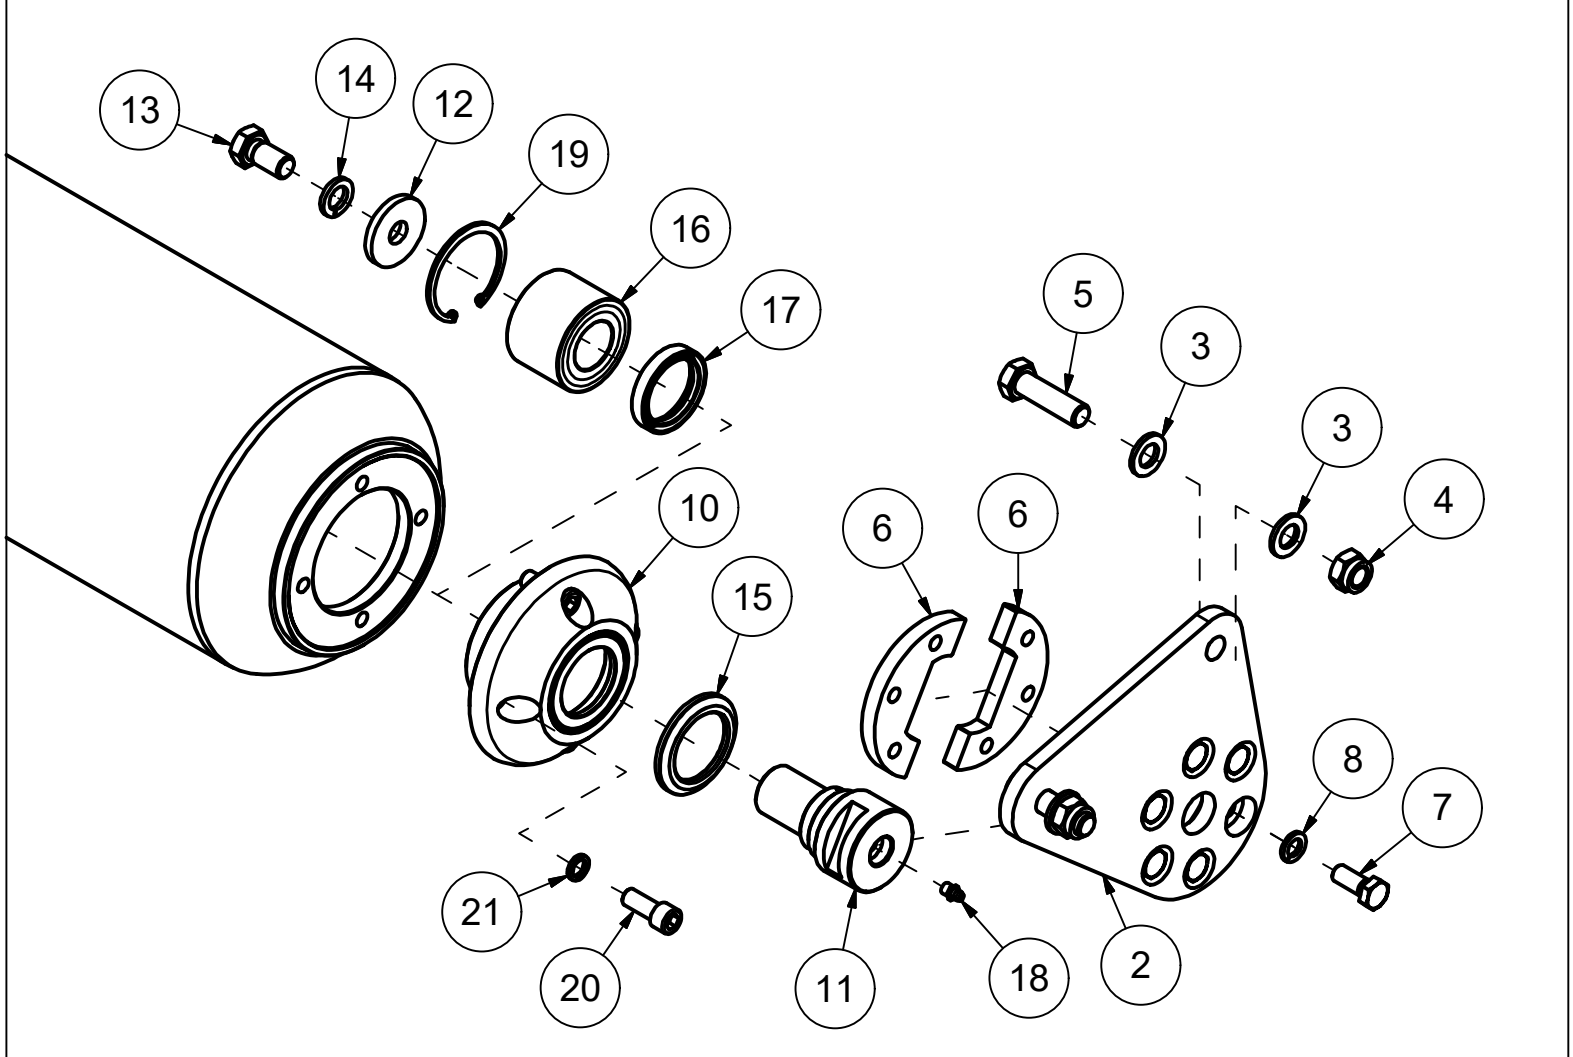

27128004 Vals

Pos	Ant	Artikkelnr	Beskrivelse
1	1	12712003	Vals BP300
2	1	12712013	Brakett V side
3	8	2531078	Underlagsskive M16 EIZn DIN 125
4	4	2483613	Lockingmutter M16 EIZn DIN 985
5	4	2422494	Sekskantskrue M16x55 EIZn 8.8 DIN 931
6	4	12712054	Festering
7	12	2422348	Sekskantskrue M12x30 EIZn 8.8 DIN 933
8	12	2534069	Fjærskive M12 EIZn DIN 127
9	1	12712018	Brakett H side
10	2	12712052	Lagerhus
11	2	12712053	Aksel
12	2	12712057	Skive Ø16/50x6
13	2	2422485	Sekskantskrue M16x30 EIZn 8.8 DIN 933
14	2	2534078	Fjærskive M16 EIZn DIN 127
15	2	2232350	Tetning Ø50x72x5,5 9RB
16	2	2953323	Lager Ø35/68x48
17	2	2234151	Simmerring Ø45/60x10
18	2	2478407	Smørenippel Rett M8
19	2	2553268	Seegerring I 68x2,5 DIN 472
20	8	2477348	Unbrako sylinderskrue M12x30 EIZn DIN 912
21	8	2534070	Fjærskive M12 EIZn DIN 7980