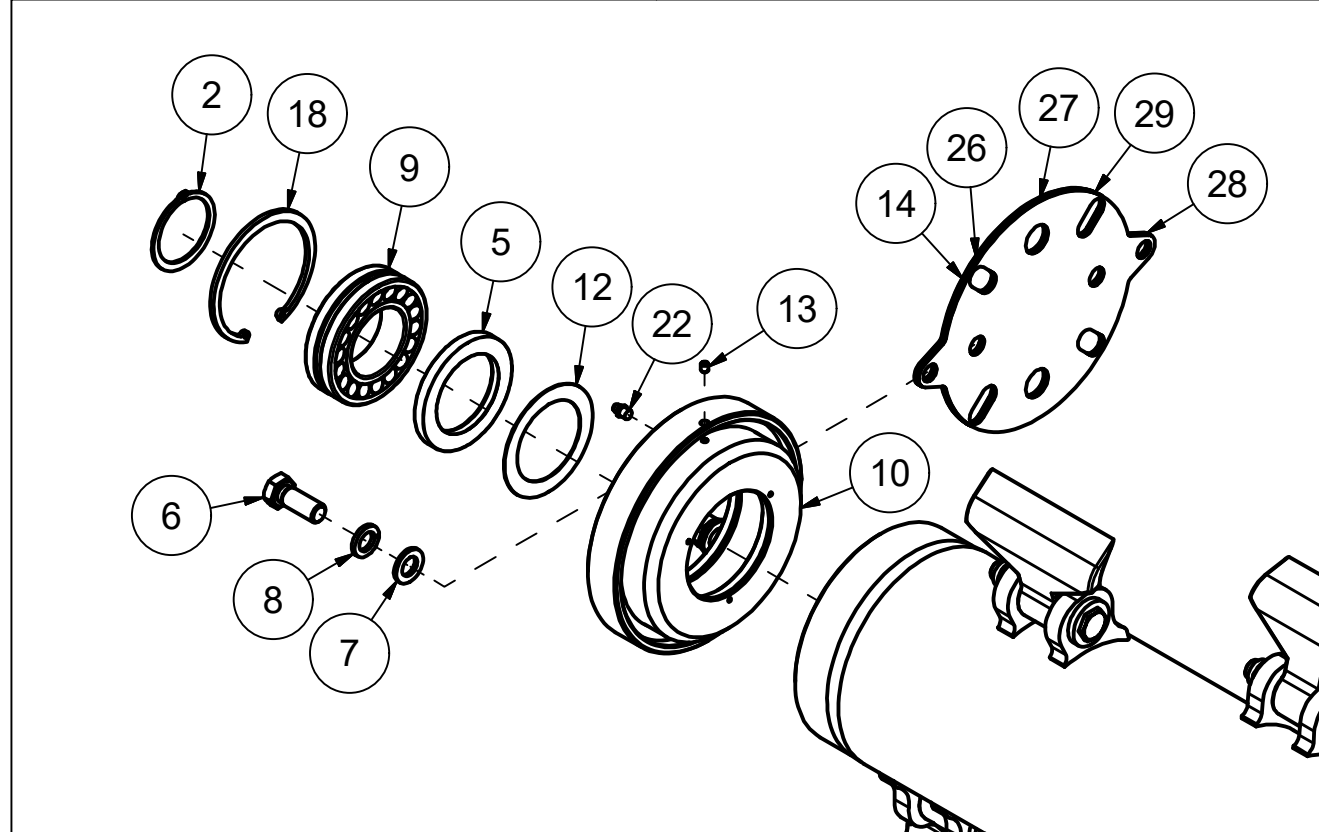

27128003 Rotor

Pos	Ant	Artikkelnr	Beskrivelse
1	1	2115175	Passkile 14x9 L50 St DIN 6885A
2	1	2553160	Seegerring A 60x2,0 DIN 471
3	1	12712002	Rotor BP300
4	1	2234157	Simmerring Ø60/90x10
5	2	2234161	Simmerring Ø70/100x10 AS
6	8	2422489	Sekskantskrue M16x40 EIZn 8.8 DIN 933
7	34	2531078	Underlagsskive M16 EIZn DIN 125
8	8	2534078	Fjærskive M16 EIZn DIN 127
9	2	2953322	Rullelager 22212.EAW33C3 Ø60/110x28
10	2	12712014	Lagerhus
11	1	12712015	Ring
12	2	12710043	Holdeskive
13	2	2473195	Gjengestift M6x6 St DIN 916
14	1	12712017	Shims rotor 3 mm
15	1	12712033	Smøreadapter
16	1	2478409	Smørenippel Rett M6
17	26	2112210	Hammerkniv
18	2	2553310	Seegerring I 110x4,0 DIN 472
19	26	2428502	Sekskantskrue M16x1,5x100 EIZn 10.9 DIN 960
20	26	2482613	Lockingmutter M16x1,5 EIZn DIN 985
21	1	2965385	Remskive 190x5 SPB 3020
22	1	2478407	Smørenippel Rett M8
23	1	2233008	O-ring 8,00x2,00 NBR 70
24	2	2472315	Unbrako sylinderskrue M8x25 EIZn DIN 912
25	1	2965321	Bøsning Ø50 TL3020
26	1	12712031	Shims rotor 2 mm
27	1	12712034	Shims rotor 1 mm
28	1	12712070	Shims rotor 5 mm
29	1	12712069	Shims rotor 4 mm