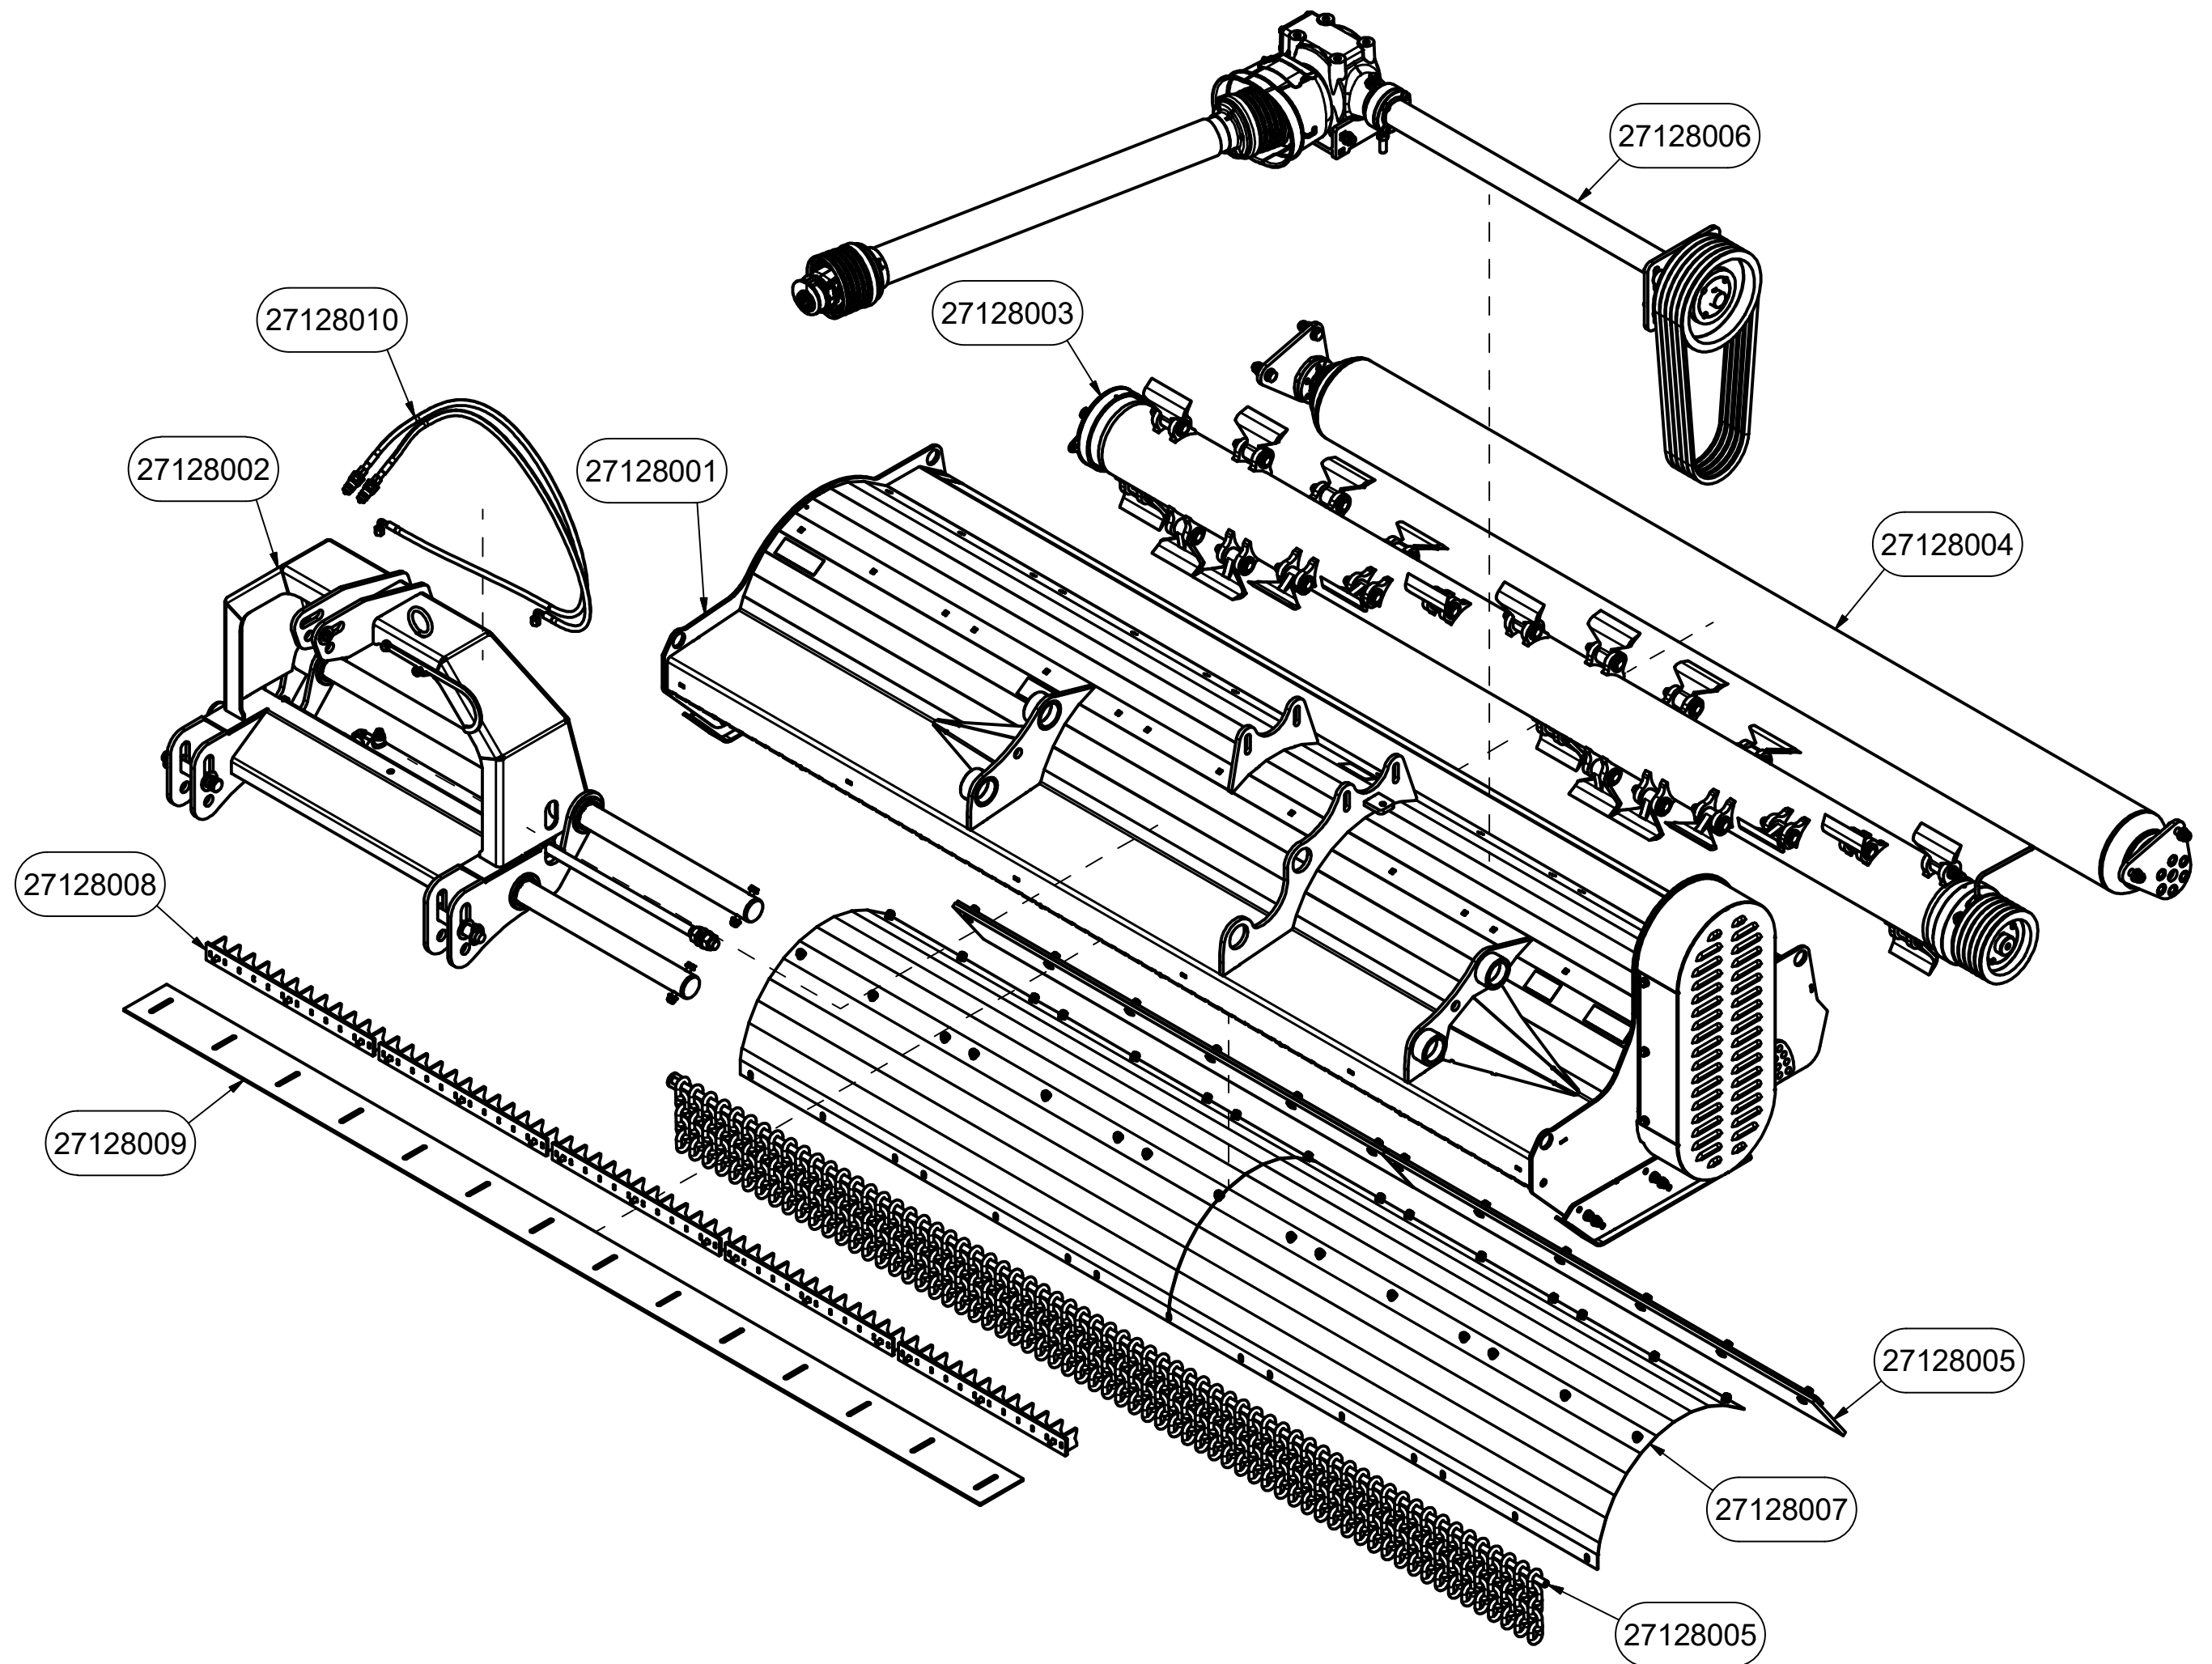

BP300 Reservedelskatalog

Duun Industrier as
7630 Åsen, Norway
www.duun.no

27128001 Skrog

Pos	Ant	Artikkelnr	Beskrivelse
1	1	12712001	Skrog BP300
2	1	2935182	Klebemerke BP300
3	1	2935063	Klebemerke 68x40 CE
5	1	2935185	Klebemerke 90x48 Klemfare
6	2	2935186	Klebemerke 48x90 Hold avstand
7	2	2935188	Klebemerke 135x48 Kuttskader
8	1	12712064	Deksel
9	6	2531060	Underlagsskive M10 EIZn DIN 125
10	20	2534060	Fjærskive M10 EIZn DIN 127
11	6	2422295	Sekskantskrue M10x20 EIZn 8.8 DIN 933
12	1	2935189	Klebemerke 90x48 Reimstramming
13	2	12712039	Glidesko
14	12	2483611	Lockingmutter M12 EIZn DIN 985
15	12	2531069	Underlagsskive M12 EIZn DIN 125
16	12	2344350	Låseskrue M12x35 EIZn 8.8 DIN 603
17	14	2422297	Sekskantskrue M10x25 EIZn 8.8 DIN 933
18	14	2533060	Karosseriskive M10 EIZn DIN 9021
19	2	2935088	Klebemerke 90x48 Klemfare hånd

27128002 Traktorfeste

Pos	Ant	Artikkelnr	Beskrivelse
1	1	12710013	Traktorfeste
2	8	2245028	Lager
3	3	2556142	Orepinne Ø10x40
4	1	2955372	Sylinder Ø40x25 SL500
5	2	2957751	Ansatsnippel GEK BSP 3/8" L10 ED Ø3,0
6	2	2482617	Sekskantmutter M24x1.5 EIZn DIN 934
7	1	2553120	Seegerring A 20x1,2 DIN 471
8	2	2531060	Underlagsskive M10 EIZn DIN 125
9	1	2483610	Lockingmutter M10 EIZn DIN 985
10	1	12712056	Krok
11	1	2422299	Sekskantskrue M10x30 EIZn 8.8 DIN 933
12	4	2533097	Skive Ø30/50x3,5
13	2	2533095	Skive Ø26/45x4
14	2	2551732	Trekkarmsbolt kat. 2 Ø28x134
15	2	2531093	Underlagsskive M24 EIZn DIN 125
16	1	2935150	Klebmerke Duun 160x160
17	2	12712007	Gliderør
18	4	2483611	Lockingmutter M12 EIZn DIN 985
19	4	2422365	Sekskantskrue M12x100 EIZn 8.8 DIN 933
20	4	2245050	Endeplugg Ø60
21	8	2531069	Underlagsskive M12 EIZn DIN 125