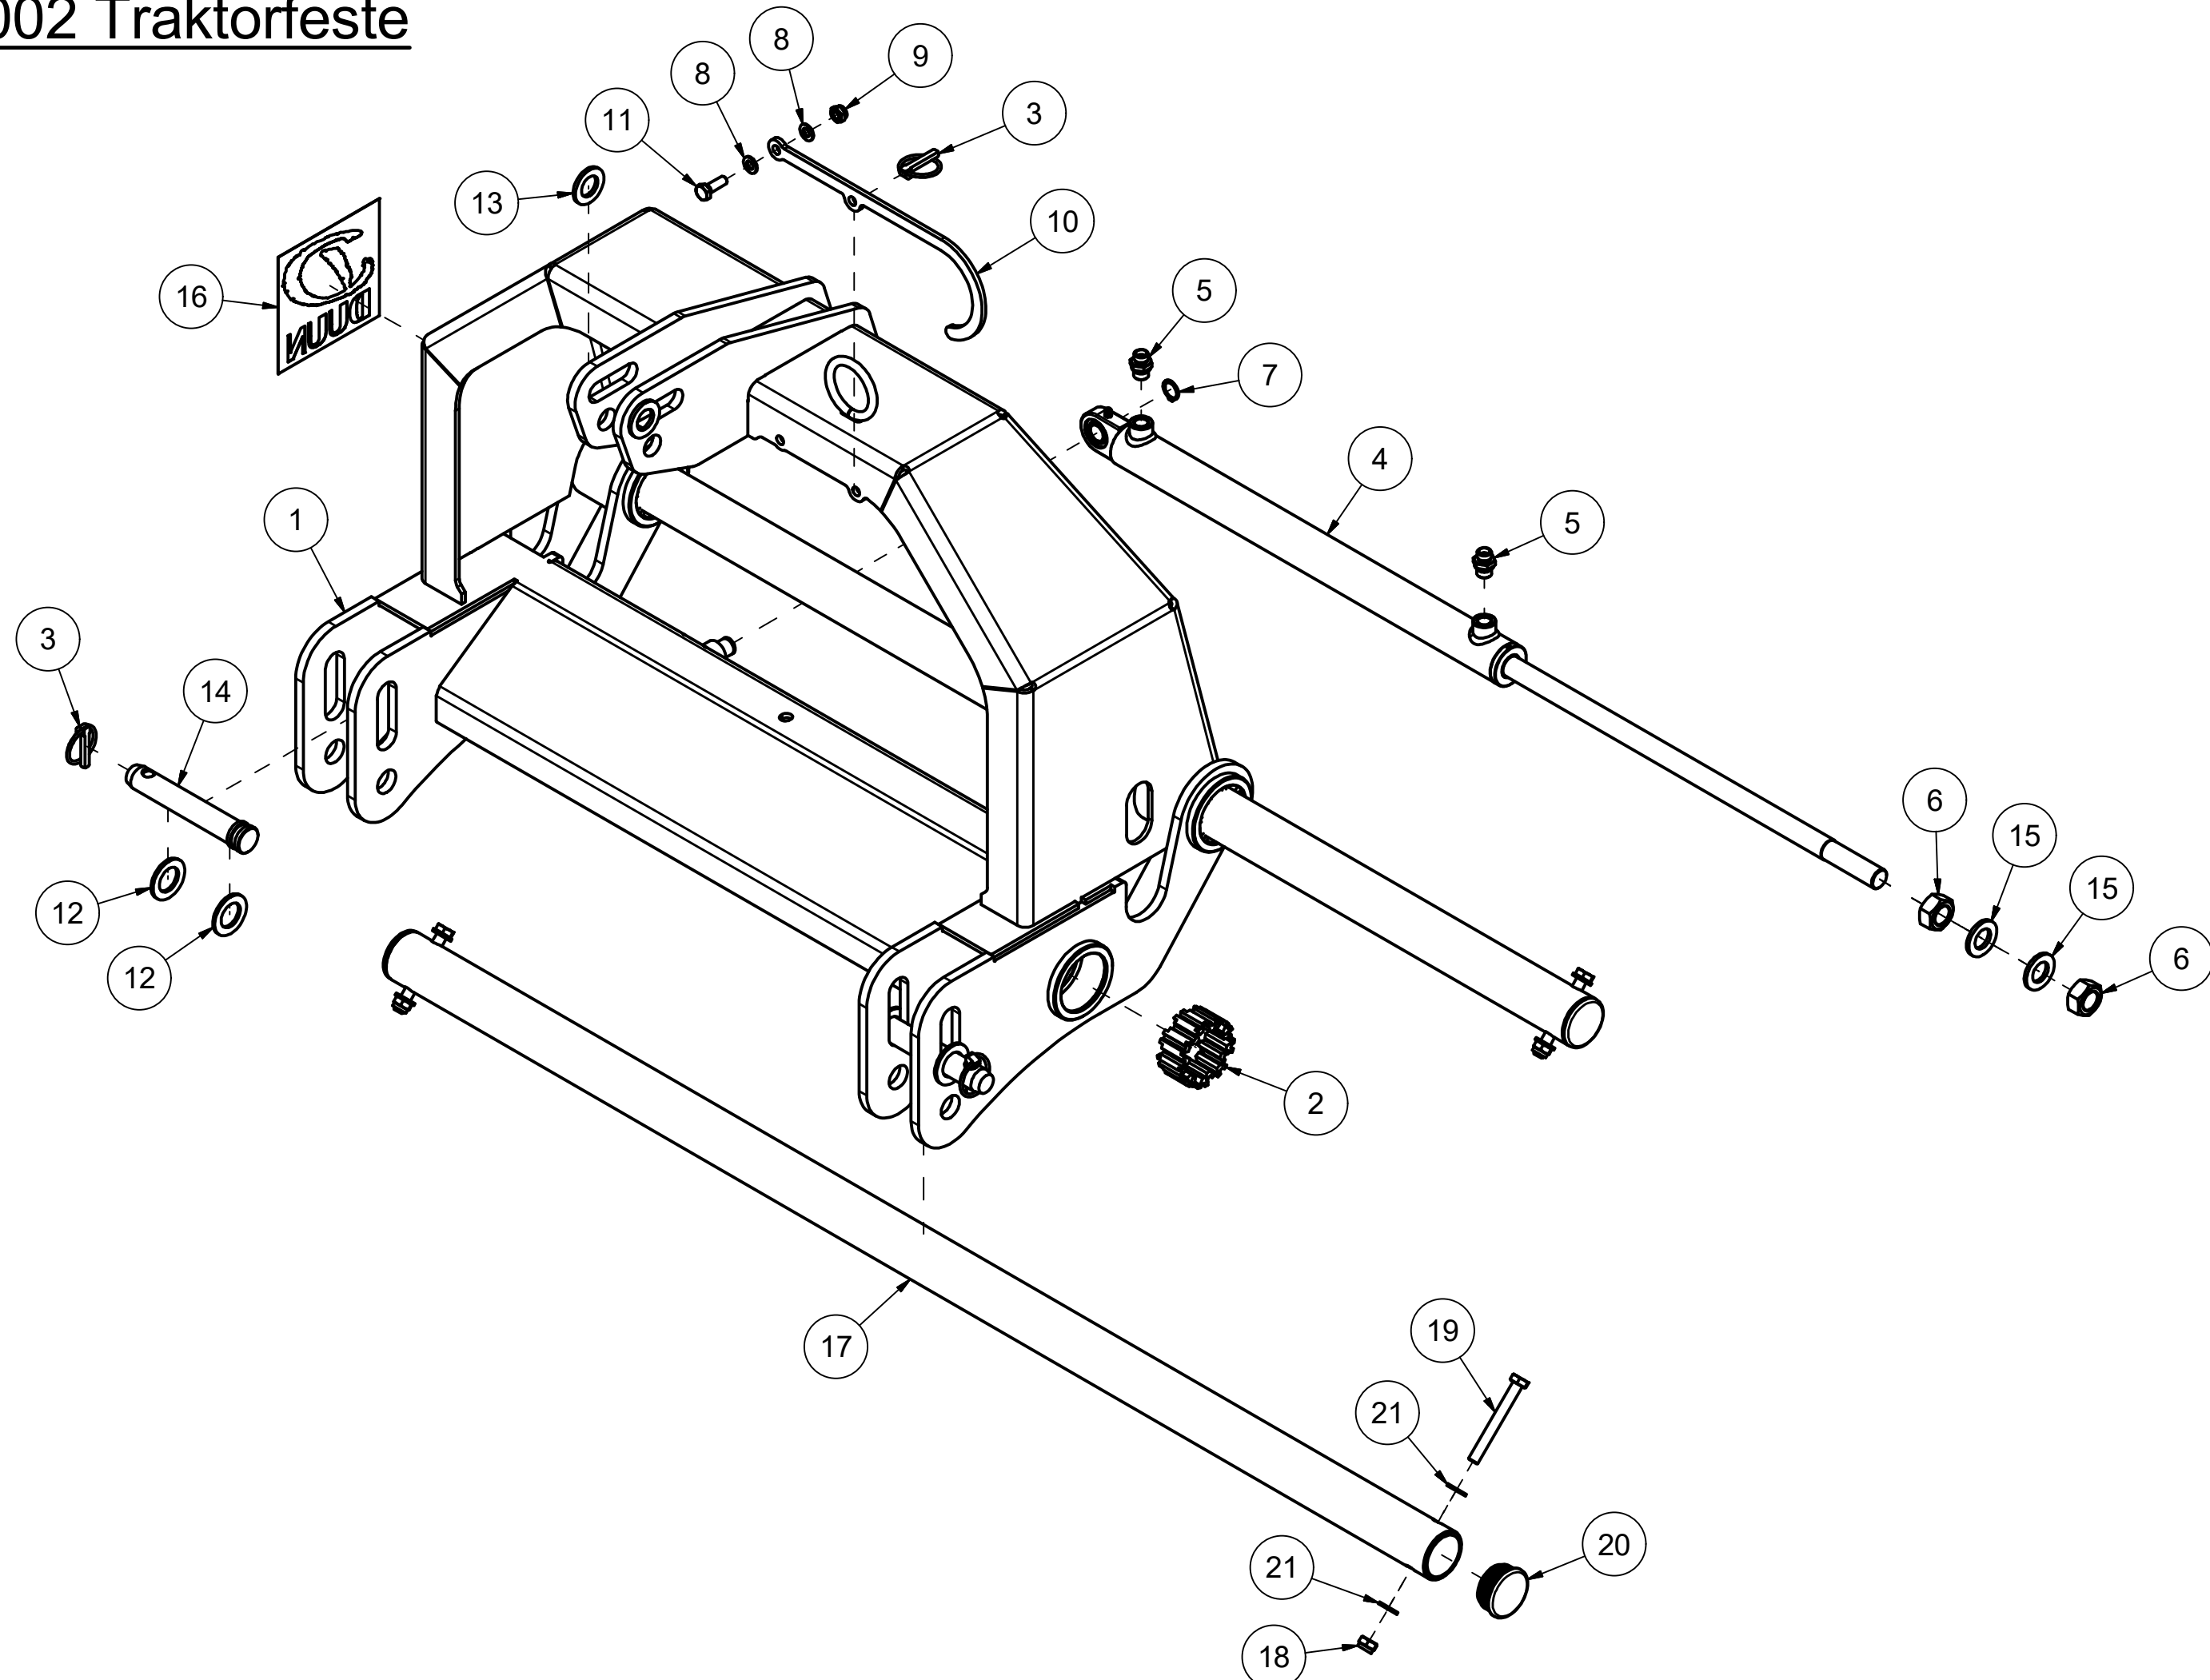

BP300 Reservedelskatalog

Duun Industrier as
7630 Åsen, Norway
www.duun.no

27128001 Skrog

Pos	Ant	Artikkelnr	Beskrivelse
1	1	12712001	Skrog BP300
2	1	2935182	Klebemerke BP300
3	1	2935063	Klebemerke 68x40 CE
5	1	2935185	Klebemerke 90x48 Klemfare
6	2	2935186	Klebemerke 48x90 Hold avstand
7	2	2935188	Klebemerke 135x48 Kuttskader
8	1	12712064	Deksel
9	6	2531060	Underlagsskive M10 EIZn DIN 125
10	20	2534060	Fjærskive M10 EIZn DIN 127
11	6	2422295	Sekskantskrue M10x20 EIZn 8.8 DIN 933
12	1	2935189	Klebemerke 90x48 Reimstramming
13	2	12712039	Glidesko
14	12	2483611	Lockingmutter M12 EIZn DIN 985
15	12	2531069	Underlagsskive M12 EIZn DIN 125
16	12	2344350	Låseskrue M12x35 EIZn 8.8 DIN 603
17	14	2422297	Sekskantskrue M10x25 EIZn 8.8 DIN 933
18	14	2533060	Karosseriskive M10 EIZn DIN 9021
19	2	2935088	Klebemerke 90x48 Klemfare hånd

27128002 Traktorfeste

Pos	Ant	Artikkelnr	Beskrivelse
1	1	12710013	Traktorfeste
2	8	2245028	Lager
3	3	2556142	Orepinne Ø10x40
4	1	2955372	Sylinder Ø40x25 SL500
5	2	2957751	Ansatsnippel GEK BSP 3/8" L10 ED Ø3,0
6	2	2482617	Sekskantmutter M24x1.5 EIZn DIN 934
7	1	2553120	Seegerring A 20x1,2 DIN 471
8	2	2531060	Underlagsskive M10 EIZn DIN 125
9	1	2483610	Lockingmutter M10 EIZn DIN 985
10	1	12712056	Krok
11	1	2422299	Sekskantskrue M10x30 EIZn 8.8 DIN 933
12	4	2533097	Skive Ø30/50x3,5
13	2	2533095	Skive Ø26/45x4
14	2	2551732	Trekkarmsbolt kat. 2 Ø28x134
15	2	2531093	Underlagsskive M24 EIZn DIN 125
16	1	2935150	Klebmerke Duun 160x160
17	2	12712007	Gliderør
18	4	2483611	Lockingmutter M12 EIZn DIN 985
19	4	2422365	Sekskantskrue M12x100 EIZn 8.8 DIN 933
20	4	2245050	Endeplugg Ø60
21	8	2531069	Underlagsskive M12 EIZn DIN 125