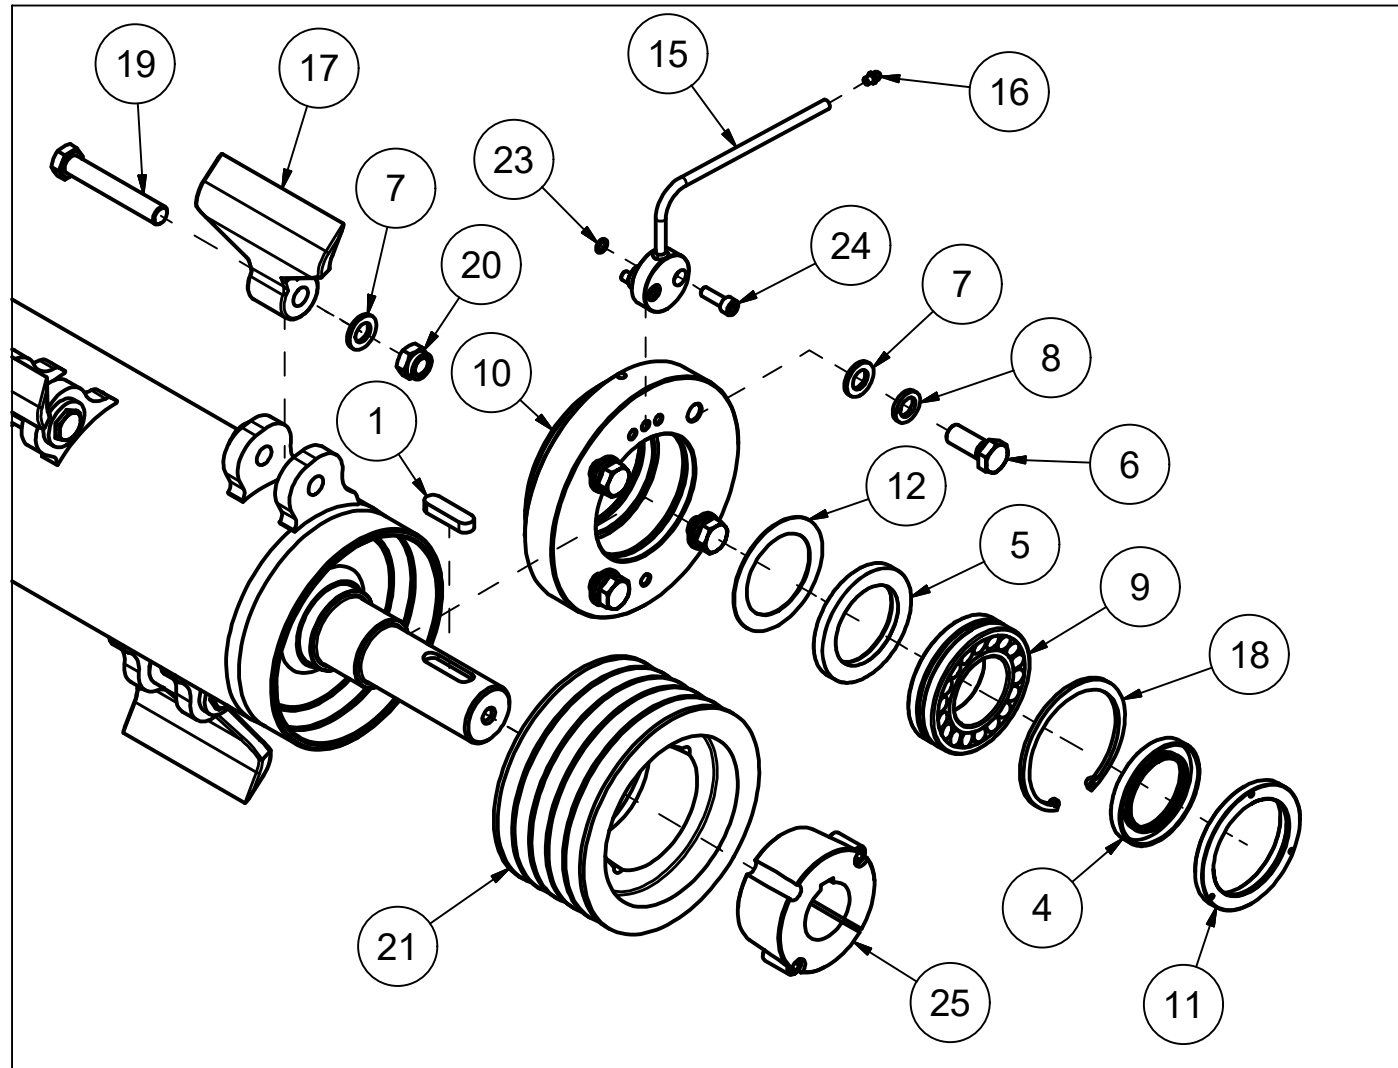

27128003 Rotor

Pos	Ant	Artikkelnr	Beskrivelse
1	1	2115175	Passkile 14x9 L50 St DIN 6885A
2	1	2553160	Seegerring A 60x2,0 DIN 471
3	1	12712002	Rotor BP300
4	1	2234157	Simmerring Ø60/90x10
5	2	2234161	Simmerring Ø70/100x10 AS
6	8	2422489	Sekskantskrue M16x40 EIZn 8.8 DIN 933
7	34	2531078	Underlagsskive M16 EIZn DIN 125
8	8	2534078	Fjærskive M16 EIZn DIN 127
9	2	2953322	Rullelager 22212.EAW33C3 Ø60/110x28
10	2	12712014	Lagerhus
11	1	12712015	Ring
12	2	12710043	Holdeskive
13	2	2473195	Gjengestift M6x6 St DIN 916
14	1	12712017	Shims rotor 3 mm
15	1	12712033	Smøreadapter
16	1	2478409	Smørenippel Rett M6
17	26	2112210	Hammerkniv
18	2	2553310	Seegerring I 110x4,0 DIN 472
19	26	2428502	Sekskantskrue M16x1,5x100 EIZn 10.9 DIN 960
20	26	2482613	Lockingmutter M16x1,5 EIZn DIN 985
21	1	2965385	Remskive 190x5 SPB 3020
22	1	2478407	Smørenippel Rett M8
23	1	2233008	O-ring 8,00x2,00 NBR 70
24	2	2472315	Unbrako sylinderskrue M8x25 EIZn DIN 912
25	1	2965321	Bøsning Ø50 TL3020
26	1	12712031	Shims rotor 2 mm
27	1	12712034	Shims rotor 1 mm
28	1	12712070	Shims rotor 5 mm
29	1	12712069	Shims rotor 4 mm