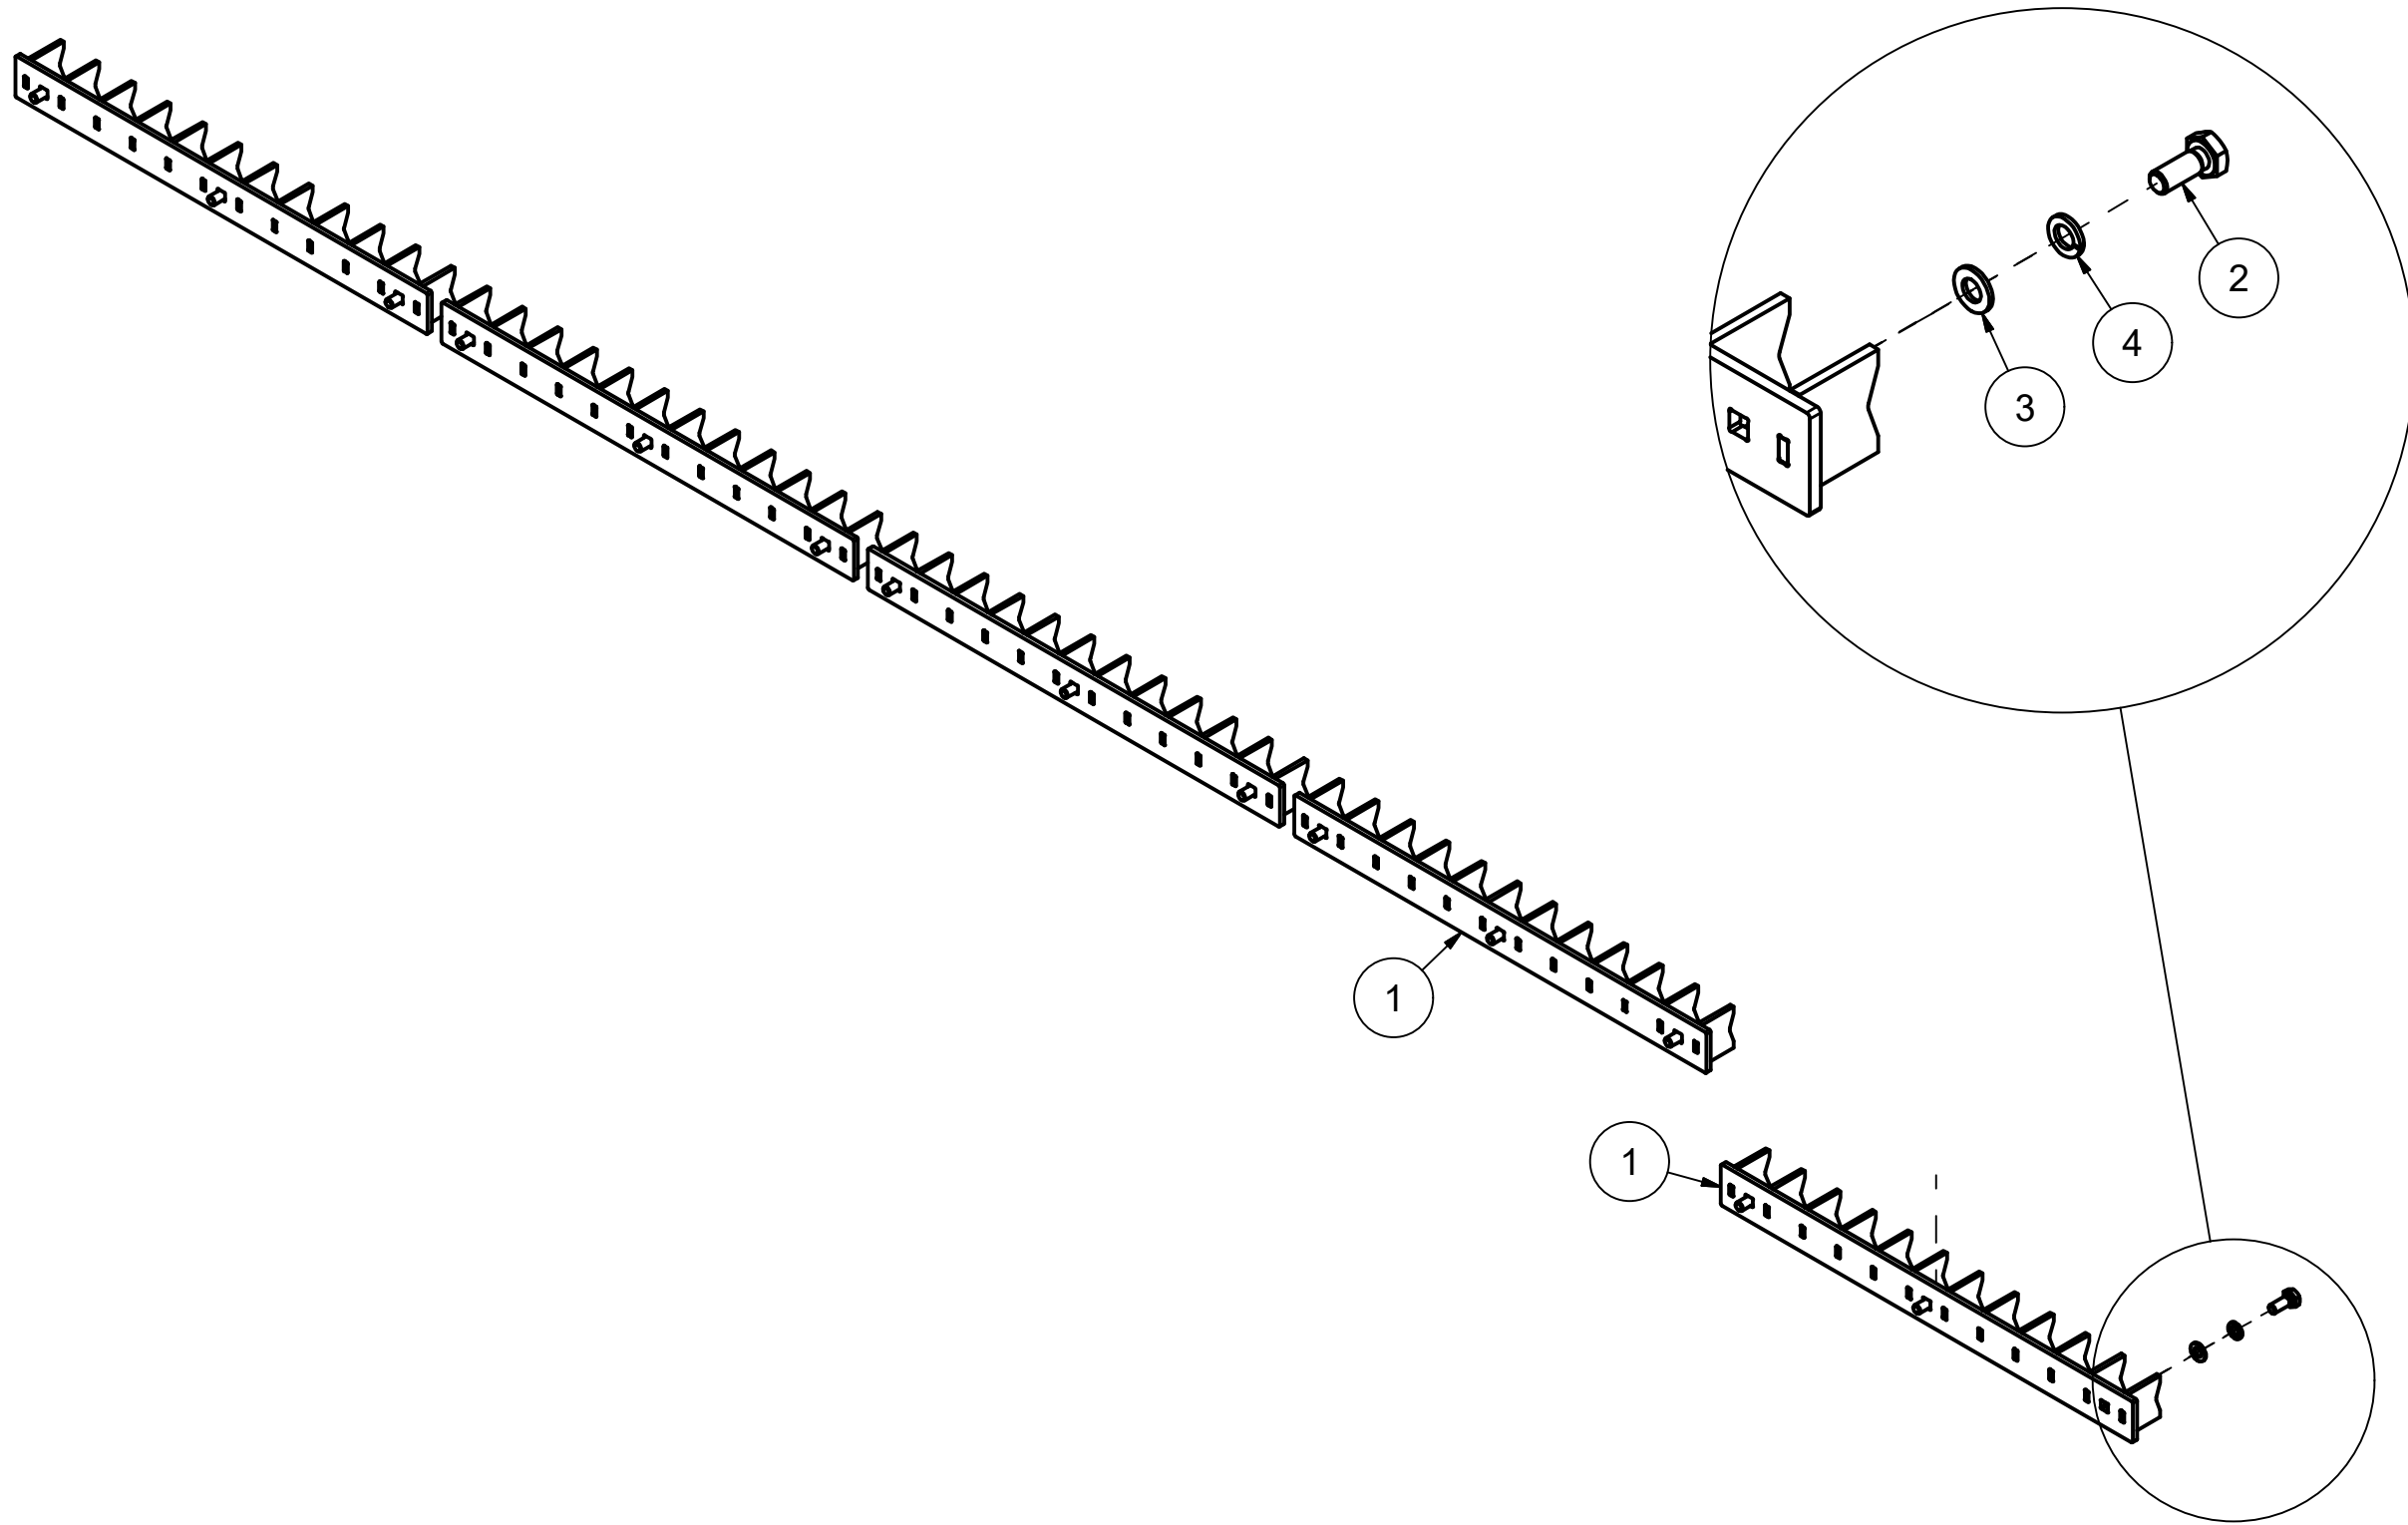

27128008 Motkniver

Pos	Ant	Artikkelnr	Beskrivelse
1	5	12712058	Kniv
2	15	2422297	Sekskantskrue M10x25 ElZn 8.8 DIN 933
3	15	2531060	Underlagsskive M10 ElZn DIN 125
4	15	2534060	Fjærskive M10 ElZn DIN 127