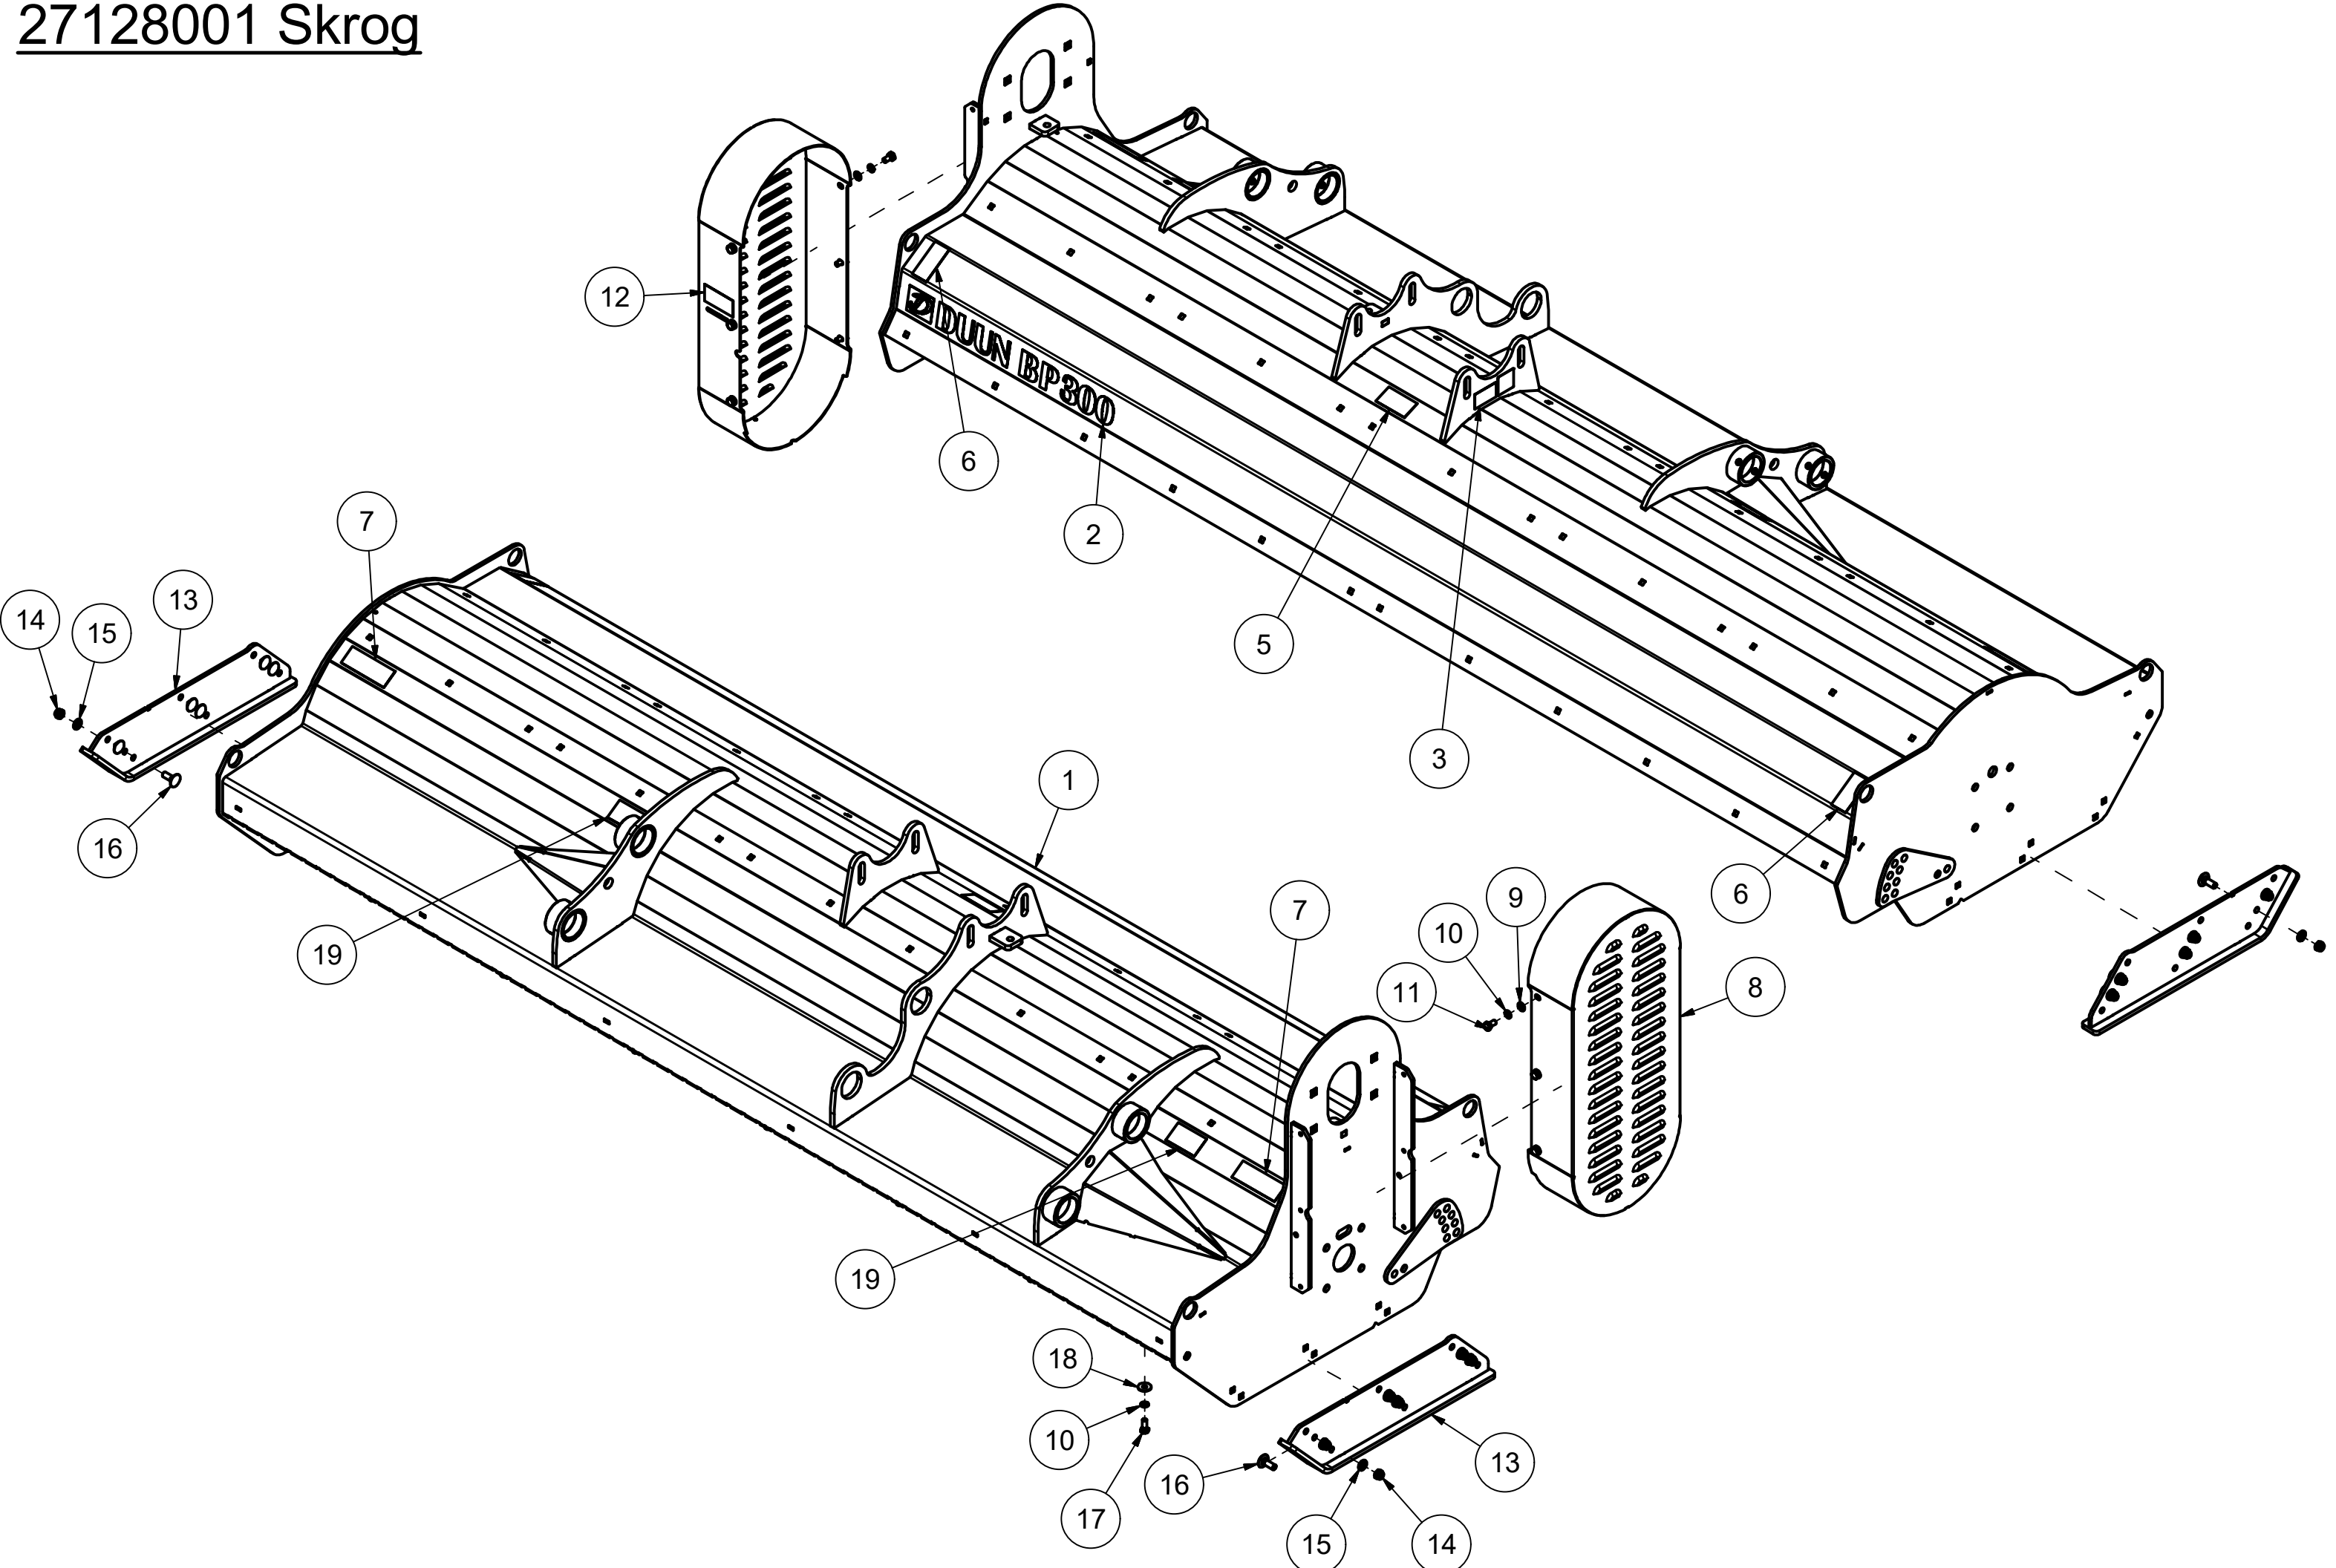

BP300 Reservedelskatalog

Duun Industrier as
7630 Åsen, Norway
www.duun.no

27128001 Skrog

Pos	Ant	Artikkelnr	Beskrivelse
1	1	12712001	Skrog BP300
2	1	2935182	Klebemerke BP300
3	1	2935063	Klebemerke 68x40 CE
5	1	2935185	Klebemerke 90x48 Klemfare
6	2	2935186	Klebemerke 48x90 Hold avstand
7	2	2935188	Klebemerke 135x48 Kuttskader
8	1	12712064	Deksel
9	6	2531060	Underlagsskive M10 EIZn DIN 125
10	20	2534060	Fjærskive M10 EIZn DIN 127
11	6	2422295	Sekskantskrue M10x20 EIZn 8.8 DIN 933
12	1	2935189	Klebemerke 90x48 Reimstramming
13	2	12712039	Glidesko
14	12	2483611	Lockingmutter M12 EIZn DIN 985
15	12	2531069	Underlagsskive M12 EIZn DIN 125
16	12	2344350	Låseskrue M12x35 EIZn 8.8 DIN 603
17	14	2422297	Sekskantskrue M10x25 EIZn 8.8 DIN 933
18	14	2533060	Karosseriskive M10 EIZn DIN 9021
19	2	2935088	Klebemerke 90x48 Klemfare hånd

27128002 Traktorfeste

Pos	Ant	Artikkelnr	Beskrivelse
1	1	12710013	Traktorfeste
2	8	2245028	Lager
3	3	2556142	Orepinne Ø10x40
4	1	2955372	Sylinder Ø40x25 SL500
5	2	2957751	Ansatsnippel GEK BSP 3/8" L10 ED Ø3,0
6	2	2482617	Sekskantmutter M24x1.5 EIZn DIN 934
7	1	2553120	Seegerring A 20x1,2 DIN 471
8	2	2531060	Underlagsskive M10 EIZn DIN 125
9	1	2483610	Lockingmutter M10 EIZn DIN 985
10	1	12712056	Krok
11	1	2422299	Sekskantskrue M10x30 EIZn 8.8 DIN 933
12	4	2533097	Skive Ø30/50x3,5
13	2	2533095	Skive Ø26/45x4
14	2	2551732	Trekkarmsbolt kat. 2 Ø28x134
15	2	2531093	Underlagsskive M24 EIZn DIN 125
16	1	2935150	Klebmerke Duun 160x160
17	2	12712007	Gliderør
18	4	2483611	Lockingmutter M12 EIZn DIN 985
19	4	2422365	Sekskantskrue M12x100 EIZn 8.8 DIN 933
20	4	2245050	Endeplugg Ø60
21	8	2531069	Underlagsskive M12 EIZn DIN 125