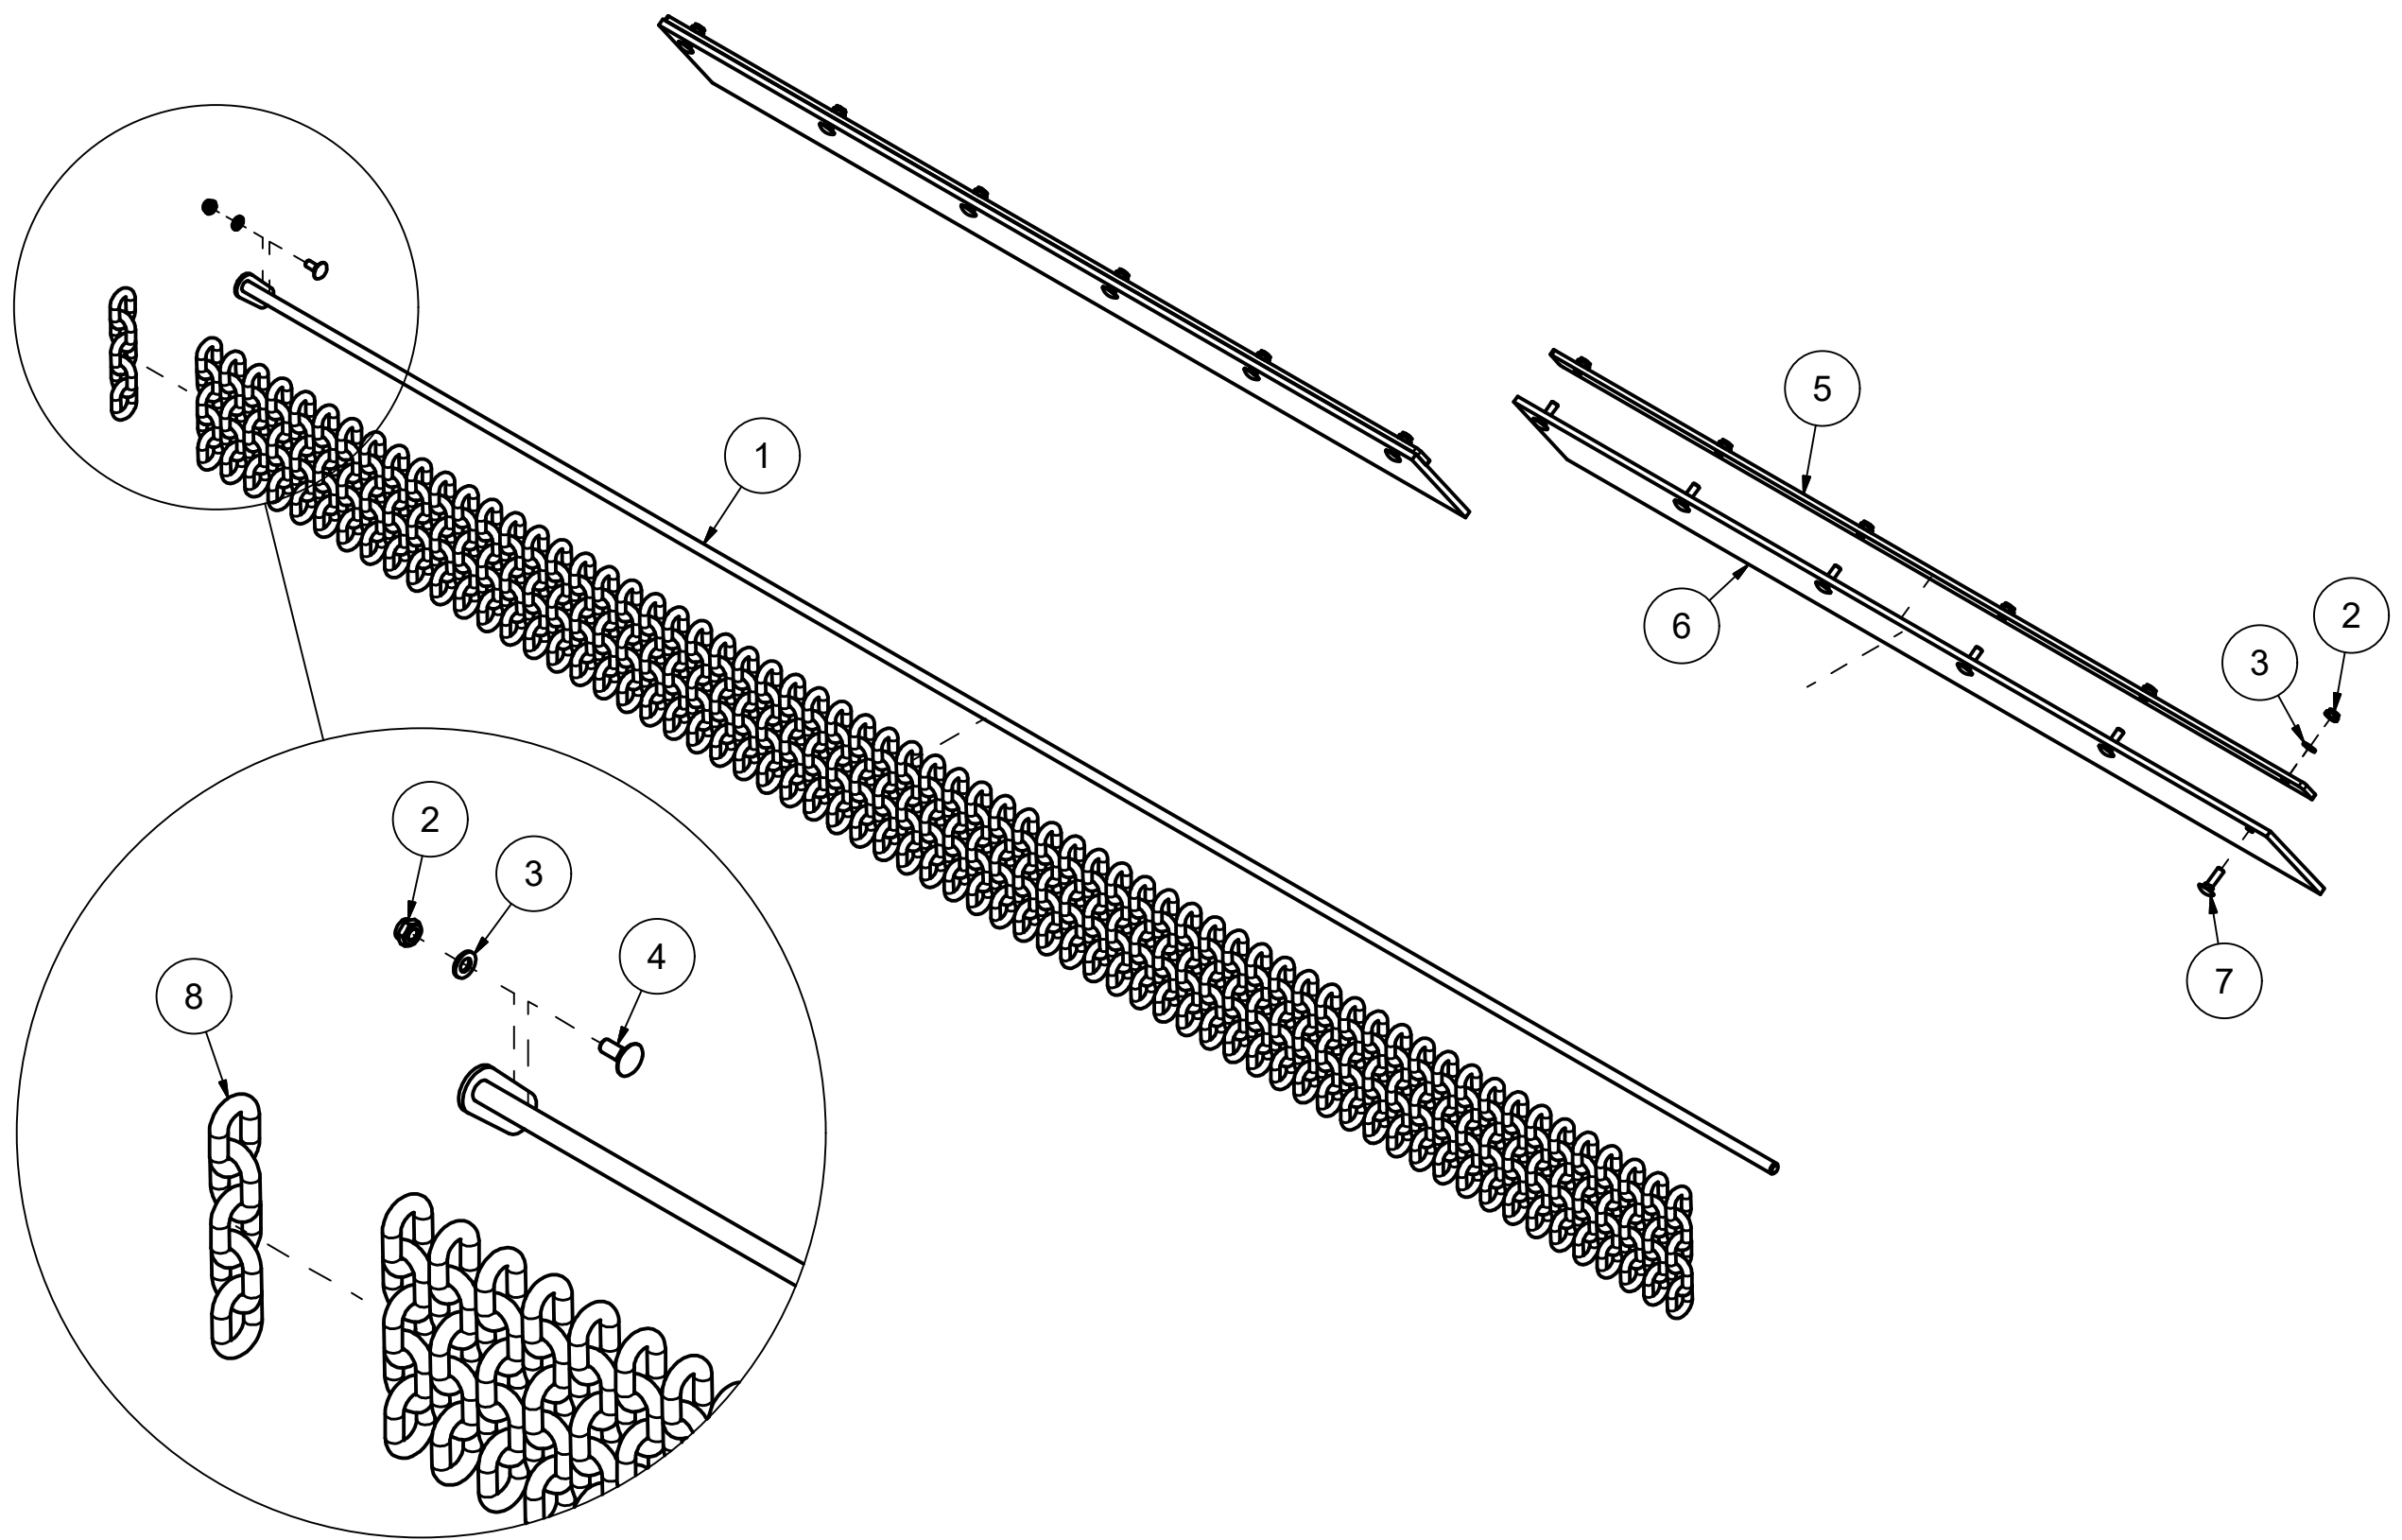

27128005 Beskyttelse

Pos	Ant	Artikkelnr	Beskrivelse
1	1	12712011	Stang
2	13	2483610	Lockingmutter M10 ElZn DIN 985
3	13	2531060	Underlagsskive M10 ElZn DIN 125
4	1	2344330	Låseskrue M10x25 ElZn 8.8 DIN 603
5	2	12712036	Festeskinne
6	2	2222183	Gummiplate
7	12	2344332	Låseskrue M10x35 ElZn 8.8 DIN 603
8	65	2555015	Kjetting