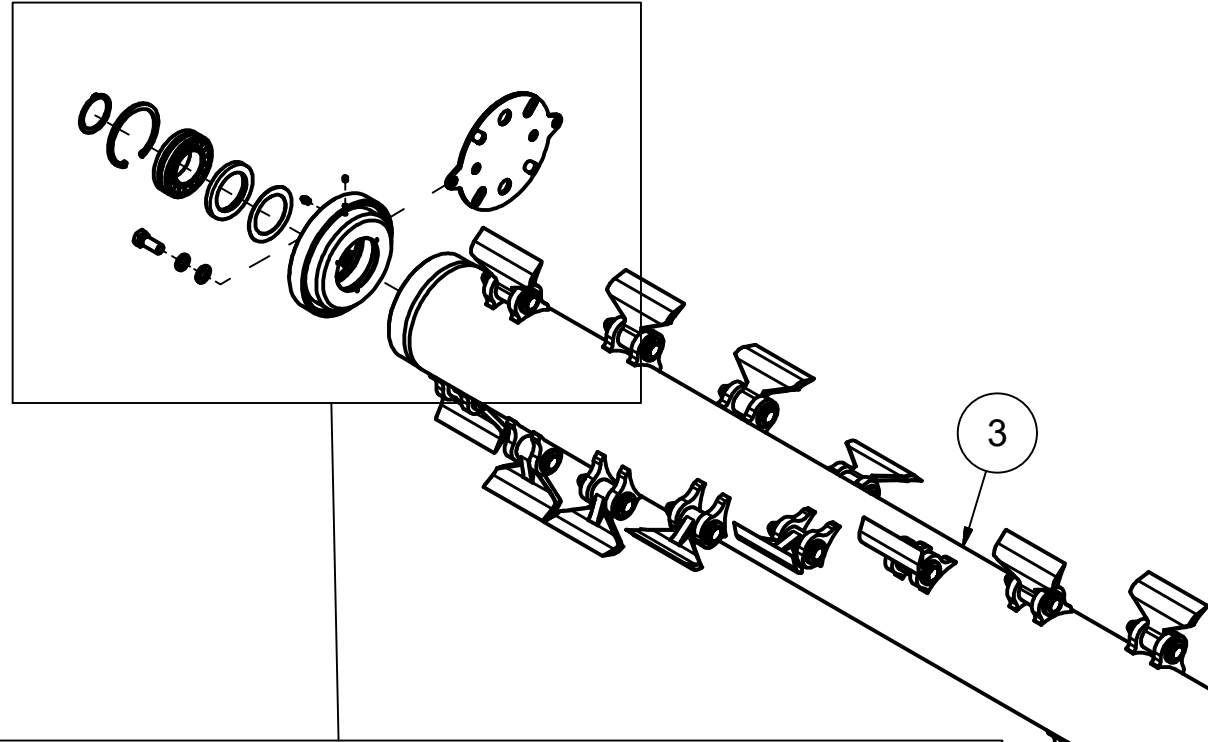

27128003 Rotor

Pos	Ant	Artikkelnr	Beskrivelse
1	1	2115175	Passkile 14x9 L50 St DIN 6885A
2	1	2553160	Seegerring A 60x2,0 DIN 471
3	1	12712002	Rotor BP300
4	1	2234157	Simmerring Ø60/90x10
5	2	2234161	Simmerring Ø70/100x10 AS
6	8	2422489	Sekskantskrue M16x40 EIZn 8.8 DIN 933
7	34	2531078	Underlagsskive M16 EIZn DIN 125
8	8	2534078	Fjærskive M16 EIZn DIN 127
9	2	2953322	Rullelager 22212.EAW33C3 Ø60/110x28
10	2	12712014	Lagerhus
11	1	12712015	Ring
12	2	12710043	Holdeskive
13	2	2473195	Gjengestift M6x6 St DIN 916
14	1	12712017	Shims rotor 3 mm
15	1	12712033	Smøreadapter
16	1	2478409	Smørenippel Rett M6
17	26	2112210	Hammerkniv
18	2	2553310	Seegerring I 110x4,0 DIN 472
19	26	2428502	Sekskantskrue M16x1,5x100 EIZn 10.9 DIN 960
20	26	2482613	Lockingmutter M16x1,5 EIZn DIN 985
21	1	2965385	Remskive 190x5 SPB 3020
22	1	2478407	Smørenippel Rett M8
23	1	2233008	O-ring 8,00x2,00 NBR 70
24	2	2472315	Unbrako sylinderskrue M8x25 EIZn DIN 912
25	1	2965321	Bøsning Ø50 TL3020
26	1	12712031	Shims rotor 2 mm
27	1	12712034	Shims rotor 1 mm
28	1	12712070	Shims rotor 5 mm
29	1	12712069	Shims rotor 4 mm