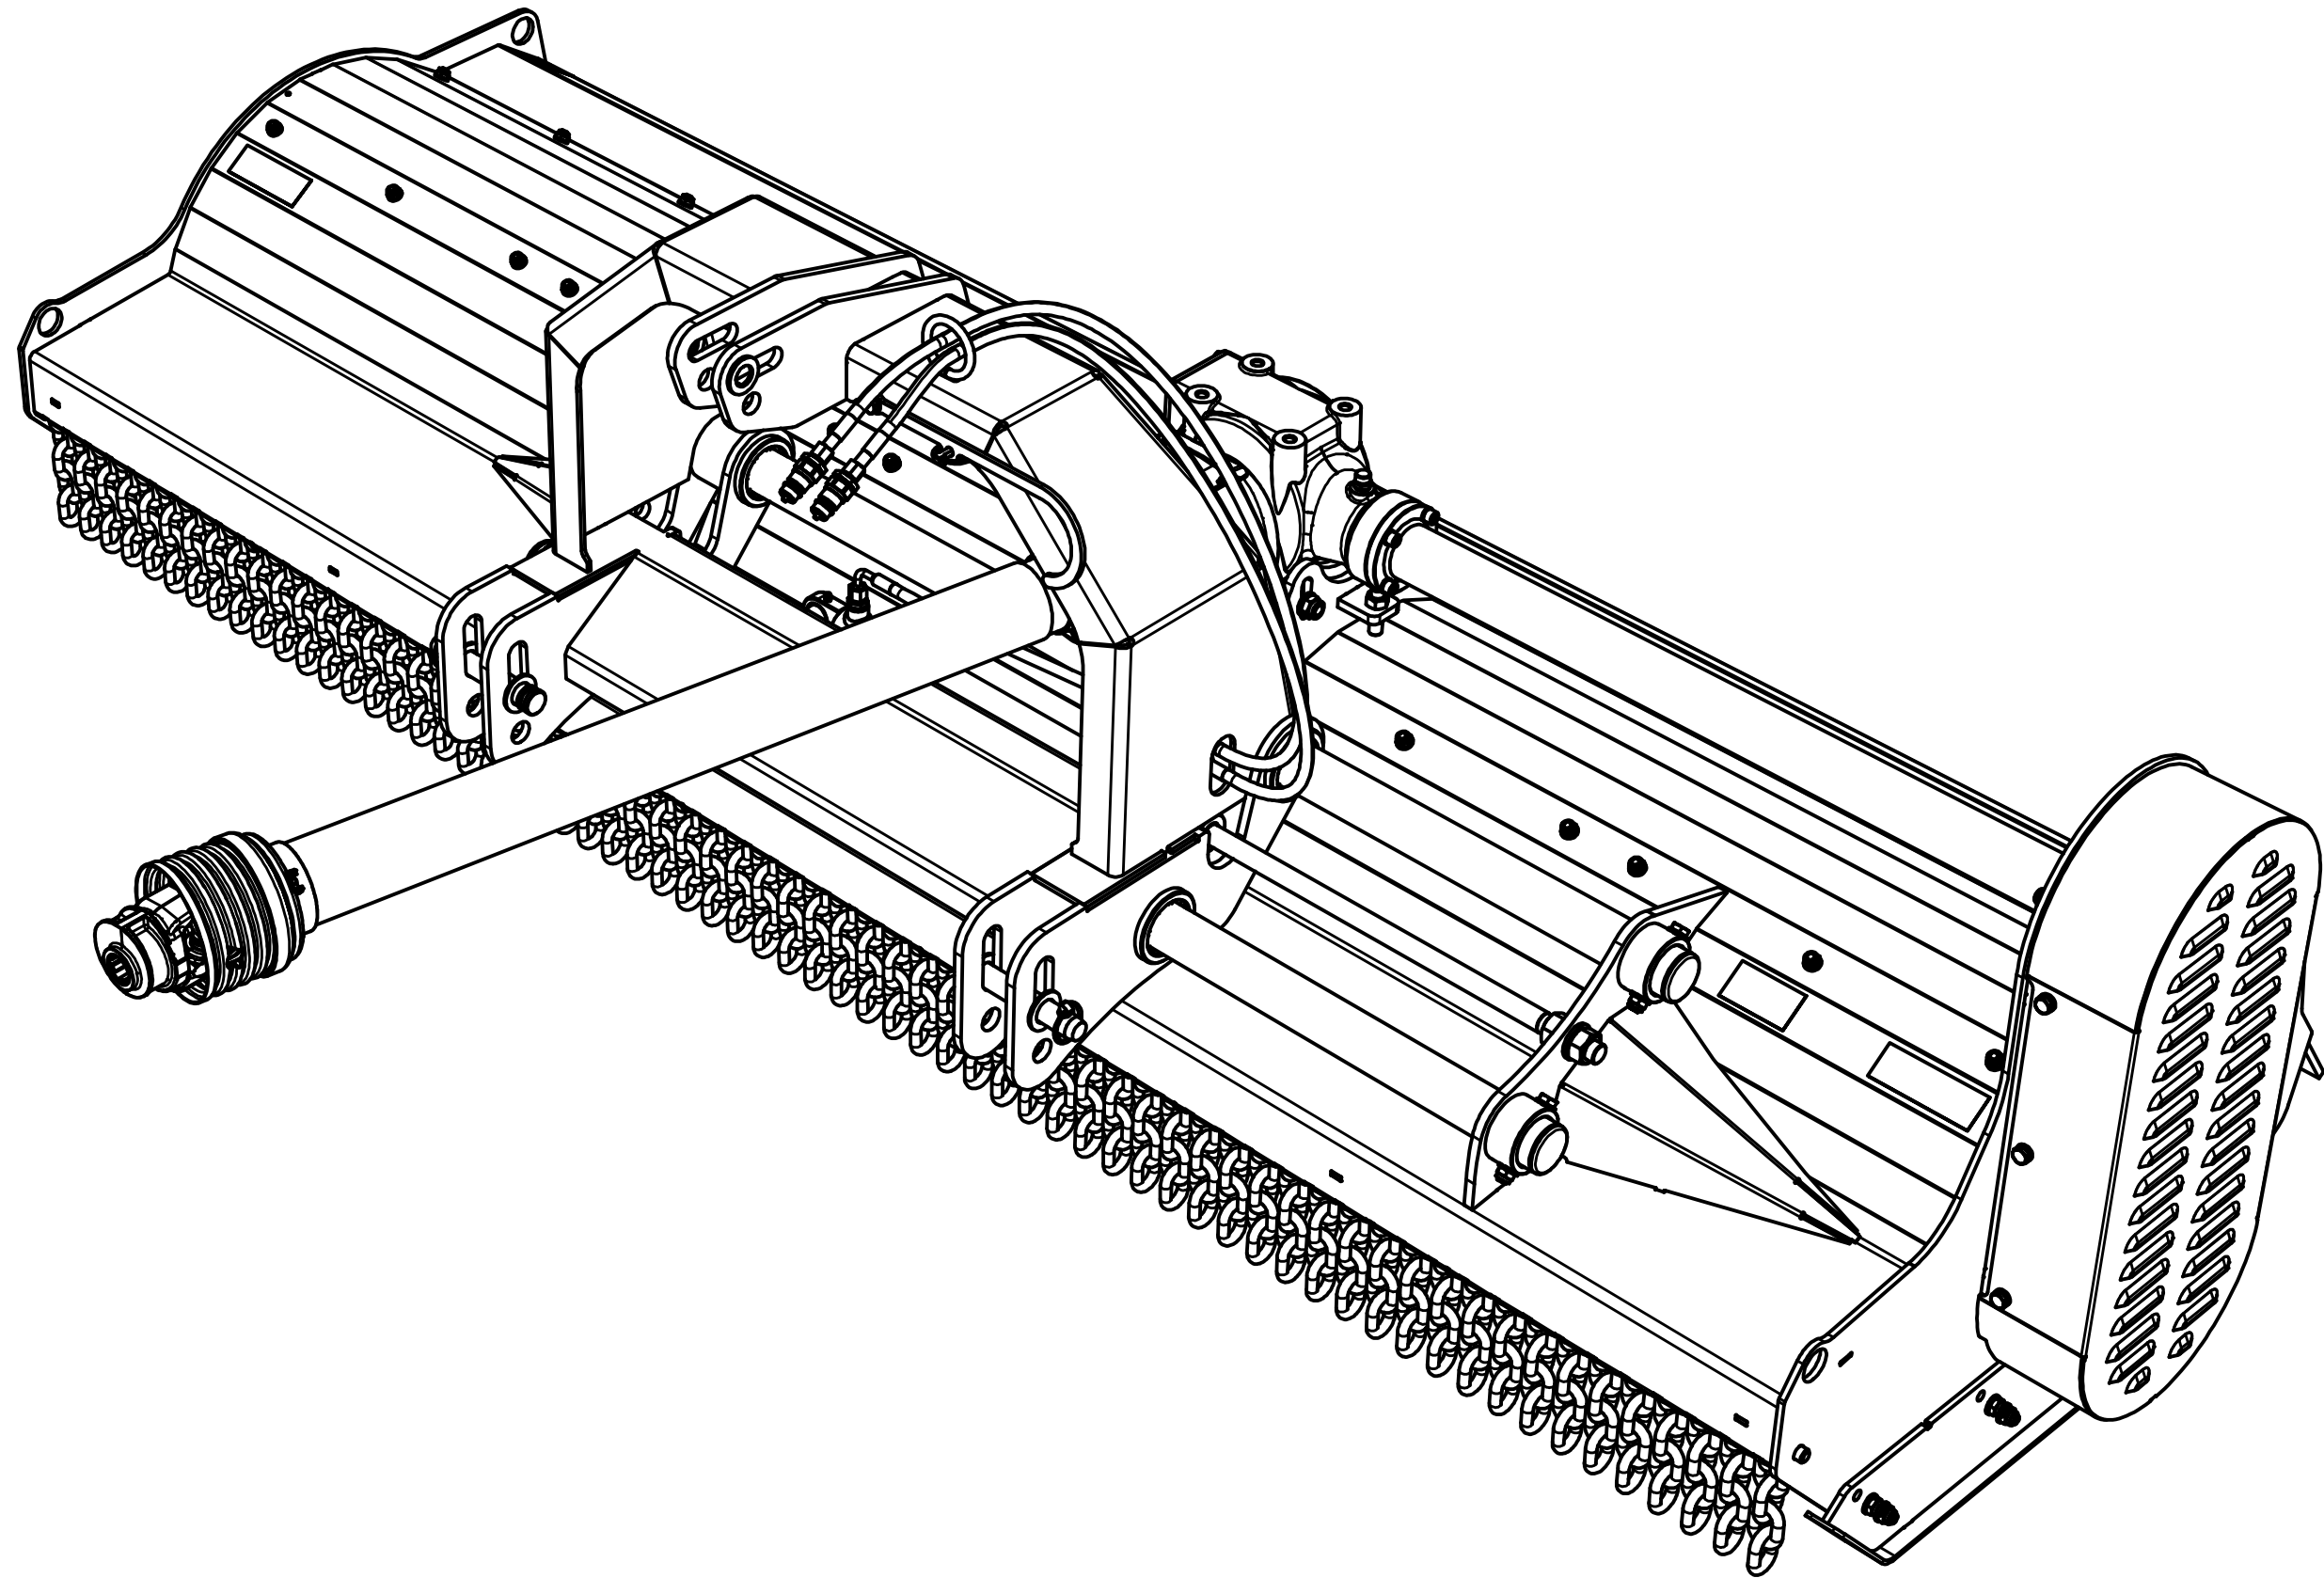

BP300 Reservedelskatalog

Duun Industrier as
7630 Åsen, Norway
www.duun.no

27128001 Skrog

Pos	Ant	Artikkelnr	Beskrivelse
1	1	12712001	Skrog BP300
2	1	2935182	Klebemerke BP300
3	1	2935063	Klebemerke 68x40 CE
5	1	2935185	Klebemerke 90x48 Klemfare
6	2	2935186	Klebemerke 48x90 Hold avstand
7	2	2935188	Klebemerke 135x48 Kuttskader
8	1	12712064	Deksel
9	6	2531060	Underlagsskive M10 EIZn DIN 125
10	20	2534060	Fjærskive M10 EIZn DIN 127
11	6	2422295	Sekskantskrue M10x20 EIZn 8.8 DIN 933
12	1	2935189	Klebemerke 90x48 Reimstramming
13	2	12712039	Glidesko
14	12	2483611	Lockingmutter M12 EIZn DIN 985
15	12	2531069	Underlagsskive M12 EIZn DIN 125
16	12	2344350	Låseskrue M12x35 EIZn 8.8 DIN 603
17	14	2422297	Sekskantskrue M10x25 EIZn 8.8 DIN 933
18	14	2533060	Karosseriskive M10 EIZn DIN 9021
19	2	2935088	Klebemerke 90x48 Klemfare hånd

27128002 Traktorfeste

Pos	Ant	Artikkelnr	Beskrivelse
1	1	12710013	Traktorfeste
2	8	2245028	Lager
3	3	2556142	Orepinne Ø10x40
4	1	2955372	Sylinder Ø40x25 SL500
5	2	2957751	Ansatsnippel GEK BSP 3/8" L10 ED Ø3,0
6	2	2482617	Sekskantmutter M24x1.5 EIZn DIN 934
7	1	2553120	Seegerring A 20x1,2 DIN 471
8	2	2531060	Underlagsskive M10 EIZn DIN 125
9	1	2483610	Lockingmutter M10 EIZn DIN 985
10	1	12712056	Krok
11	1	2422299	Sekskantskrue M10x30 EIZn 8.8 DIN 933
12	4	2533097	Skive Ø30/50x3,5
13	2	2533095	Skive Ø26/45x4
14	2	2551732	Trekkarmsbolt kat. 2 Ø28x134
15	2	2531093	Underlagsskive M24 EIZn DIN 125
16	1	2935150	Klebmerke Duun 160x160
17	2	12712007	Gliderør
18	4	2483611	Lockingmutter M12 EIZn DIN 985
19	4	2422365	Sekskantskrue M12x100 EIZn 8.8 DIN 933
20	4	2245050	Endeplugg Ø60
21	8	2531069	Underlagsskive M12 EIZn DIN 125